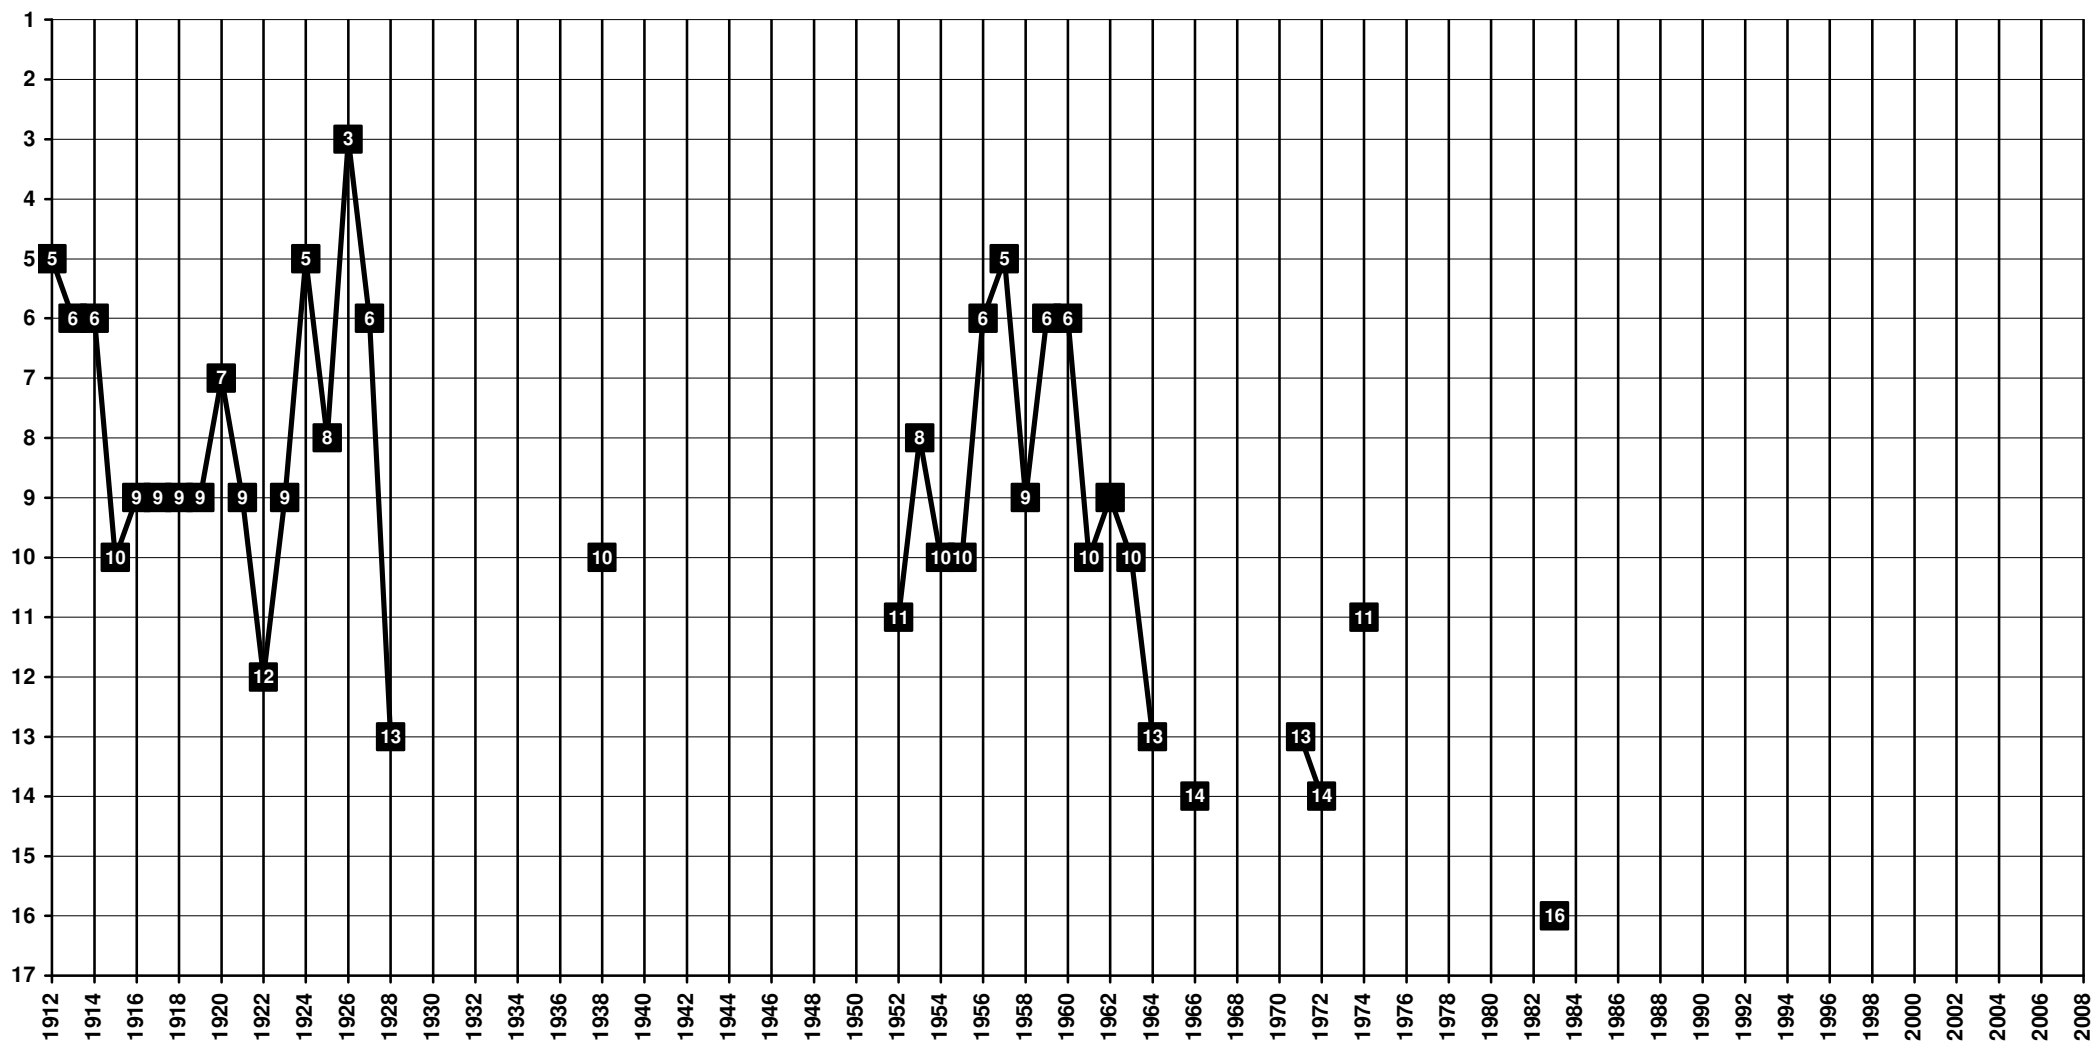

Austria - Tier 1 - Final Table Places

1919 **Vorwärts Steyr**

Austria - Tier 1 - Final Table Places

1910 Wiener Amateur SV | 1926 Austria Wien | 1973/74-1976/77 SG Austria Wien/Wiener AC

Austria - Tier 1 - Final Table Places

1904-1940 **ASV Hertha Wien**

Austria - Tier 1 - Final Table Places

1898 Rapid Wien

Austria - Tier 1 - Final Table Places

1902-1934 SC Rudolfshügel [Wien]

Austria - Tier 1 - Final Table Places

1901 **Simmeringer SC** | 1997/98 **SG Favoritner AC/Simmeringer SC** [Wien]

Austria - Tier 1 - Final Table Places

1883 Wiener SC

Austria - Tier 1 - Final Table Places

1894 **First Vienna** [Wien]

Austria - Tier 1 - Final Table Places

Austria - Tier 1 - Final Table Places

1910-2004 **Wiener AF** | 2010 **WAF Brigittenau**