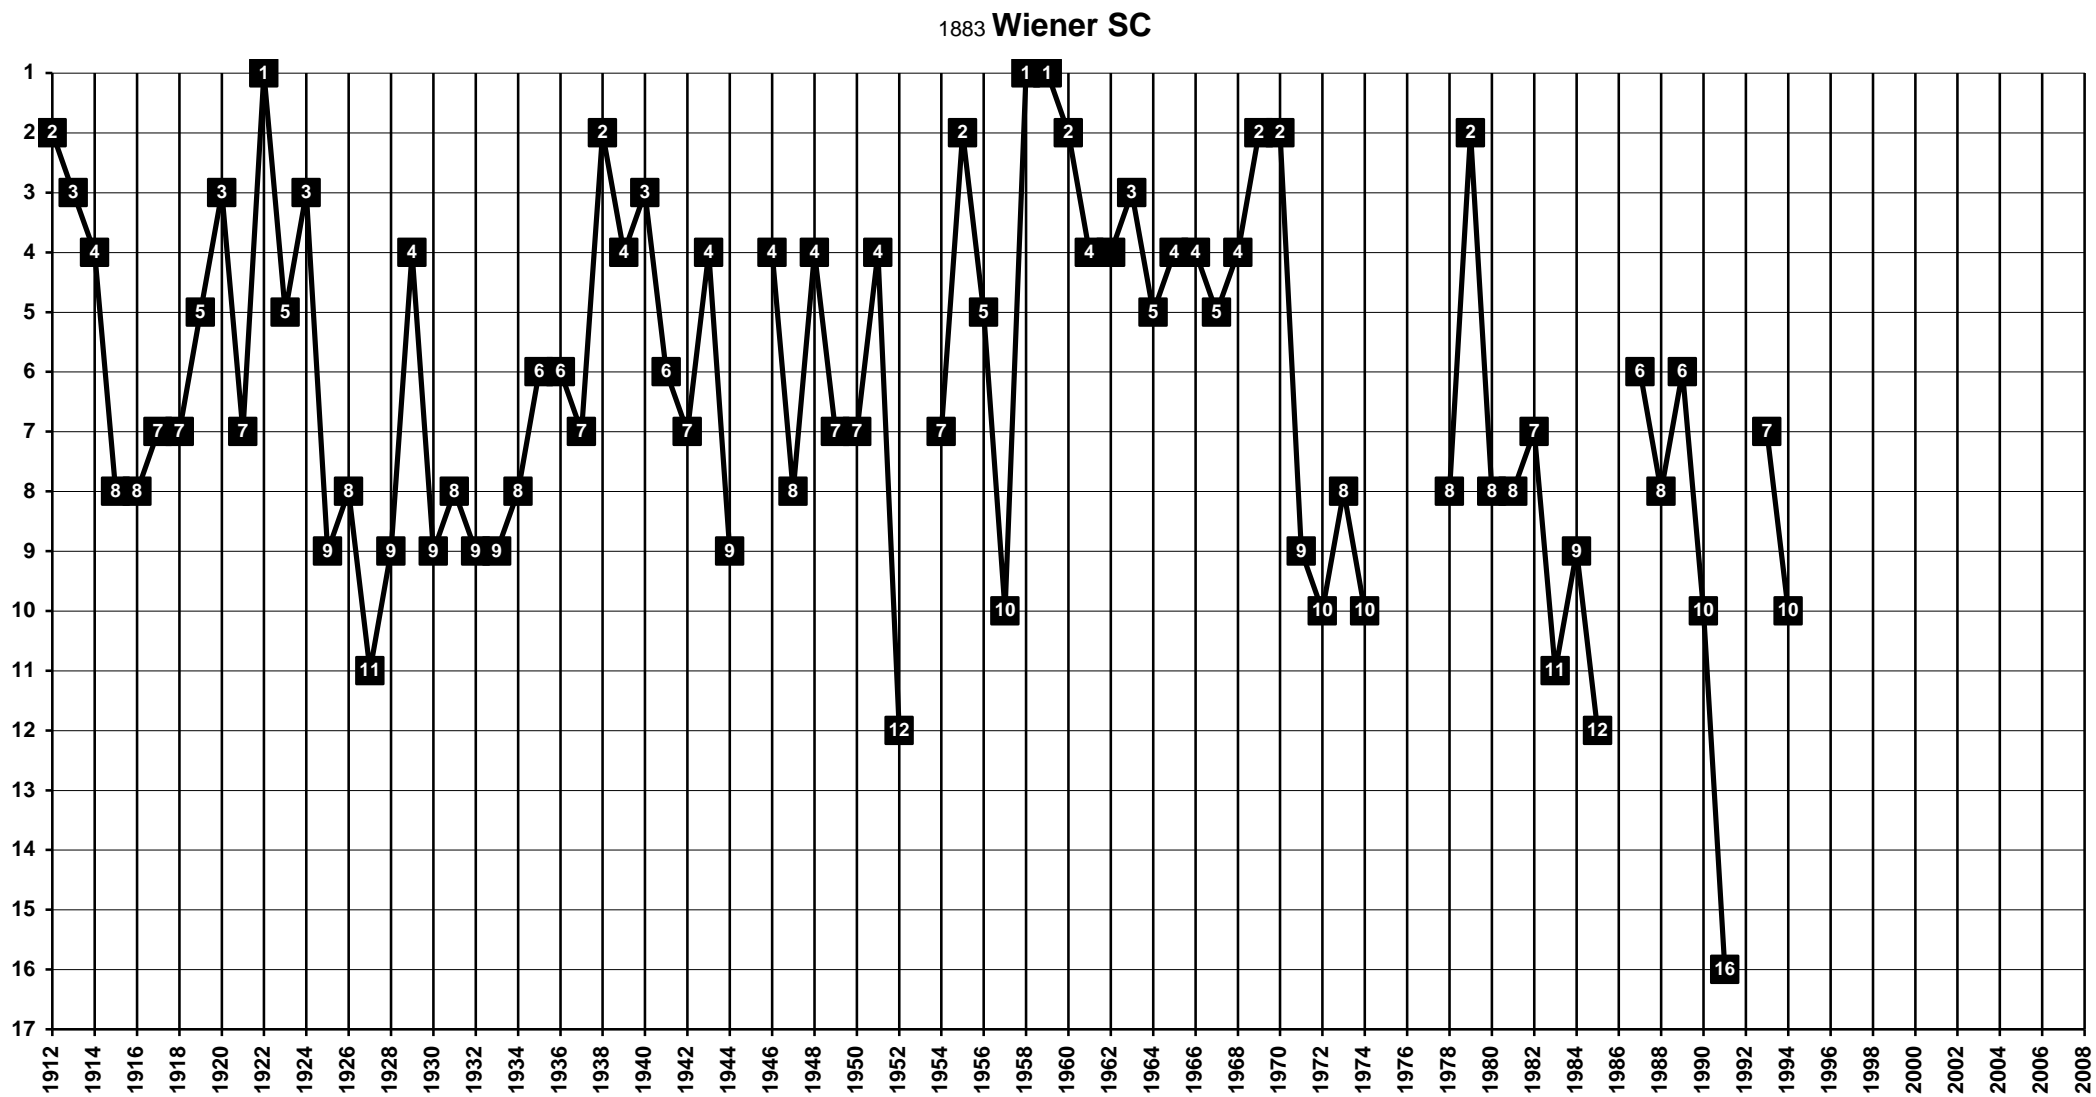

1910 Wiener Amateur SV | 1926 Austria Wien | 1973/74-1976/77 SG Austria Wien/Wiener AC

Austria - Tier 1 - Final Table Places

1914 SC Nicholson | 1933 FC Wien

Austria - Tier 1 - Final Table Places

1904 **Floridsdorfer AC** | 2007-2010 **FAC Team für Wien**

Austria - Tier 1 - Final Table Places

1909-1938; 1945 **Hakoah Wien**

Austria - Tier 1 - Final Table Places

1904-1940 **ASV Hertha Wien**

Austria - Tier 1 - Final Table Places

Austria - Tier 1 - Final Table Places

1902-1934 SC Rudolfshügel [Wien]

Austria - Tier 1 - Final Table Places

1901 **Simmeringer SC** | 1997/98 **SG Favoritner AC/Simmeringer SC** [Wien]

Austria - Tier 1 - Final Table Places

Austria - Tier 1 - Final Table Places