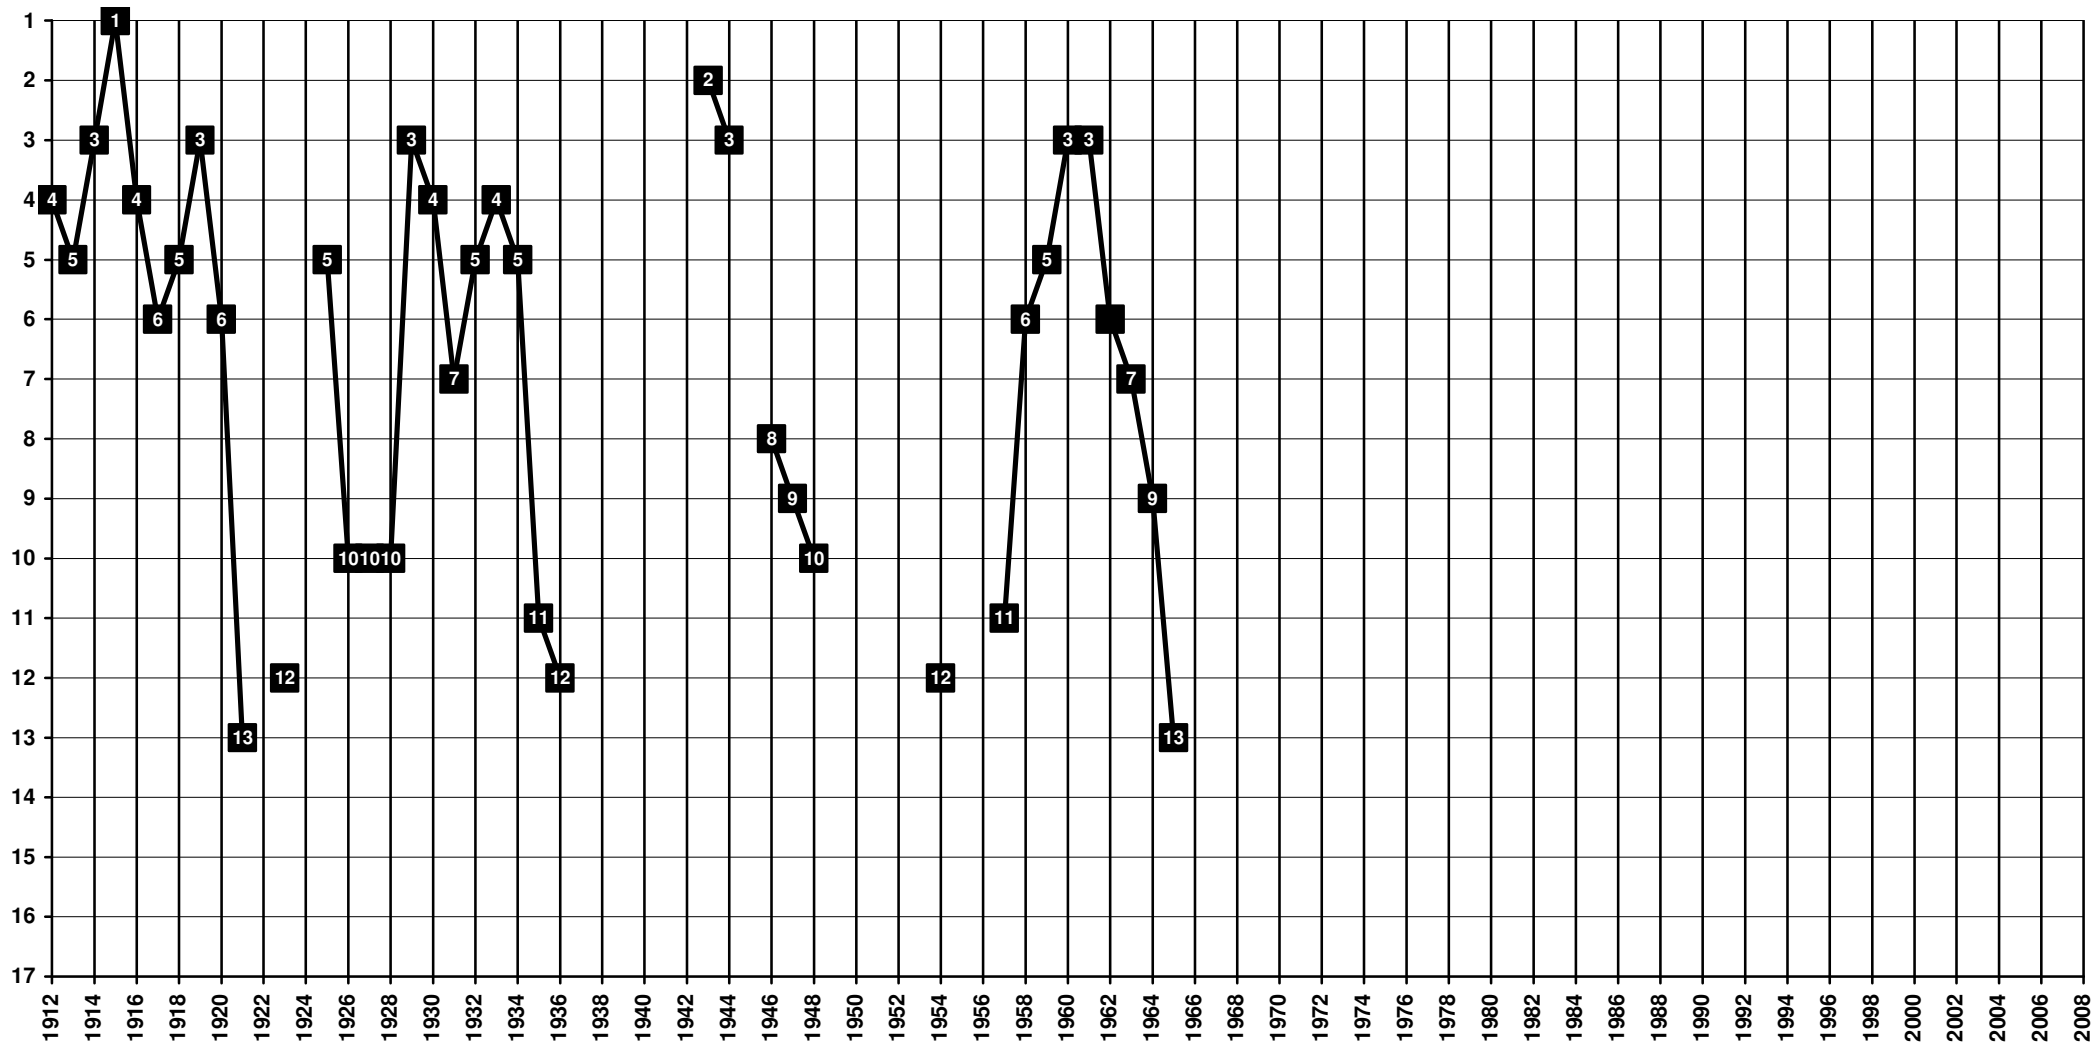

Austria - Tier 1 - Final Table Places

1922 **SV Mattersburg**

Austria - Tier 1 - Final Table Places

1905 **Admira Wien** | 1971 **Admira/Wacker Wien** | 1997 **Admira/Wacker Mödling**

Austria - Tier 1 - Final Table Places

Austria - Tier 1 - Final Table Places

1919 **Vorwärts Steyr**

Austria - Tier 1 - Final Table Places

1910 Wiener Amateur SV | 1926 Austria Wien | 1973/74-1976/77 SG Austria Wien/Wiener AC

Austria - Tier 1 - Final Table Places

1904-1940 **ASV Hertha Wien**

Austria - Tier 1 - Final Table Places

1898 Rapid Wien

Austria - Tier 1 - Final Table Places

1902-1934 SC Rudolfshügel [Wien]

Austria - Tier 1 - Final Table Places

1901 **Simmeringer SC** | 1997/98 **SG Favoritner AC/Simmeringer SC** [Wien]

Austria - Tier 1 - Final Table Places

1883 Wiener SC

Austria - Tier 1 - Final Table Places

1894 **First Vienna** [Wien]

Austria - Tier 1 - Final Table Places

Austria - Tier 1 - Final Table Places

1910-2004 **Wiener AF** | 2010 **WAF Brigittenau**