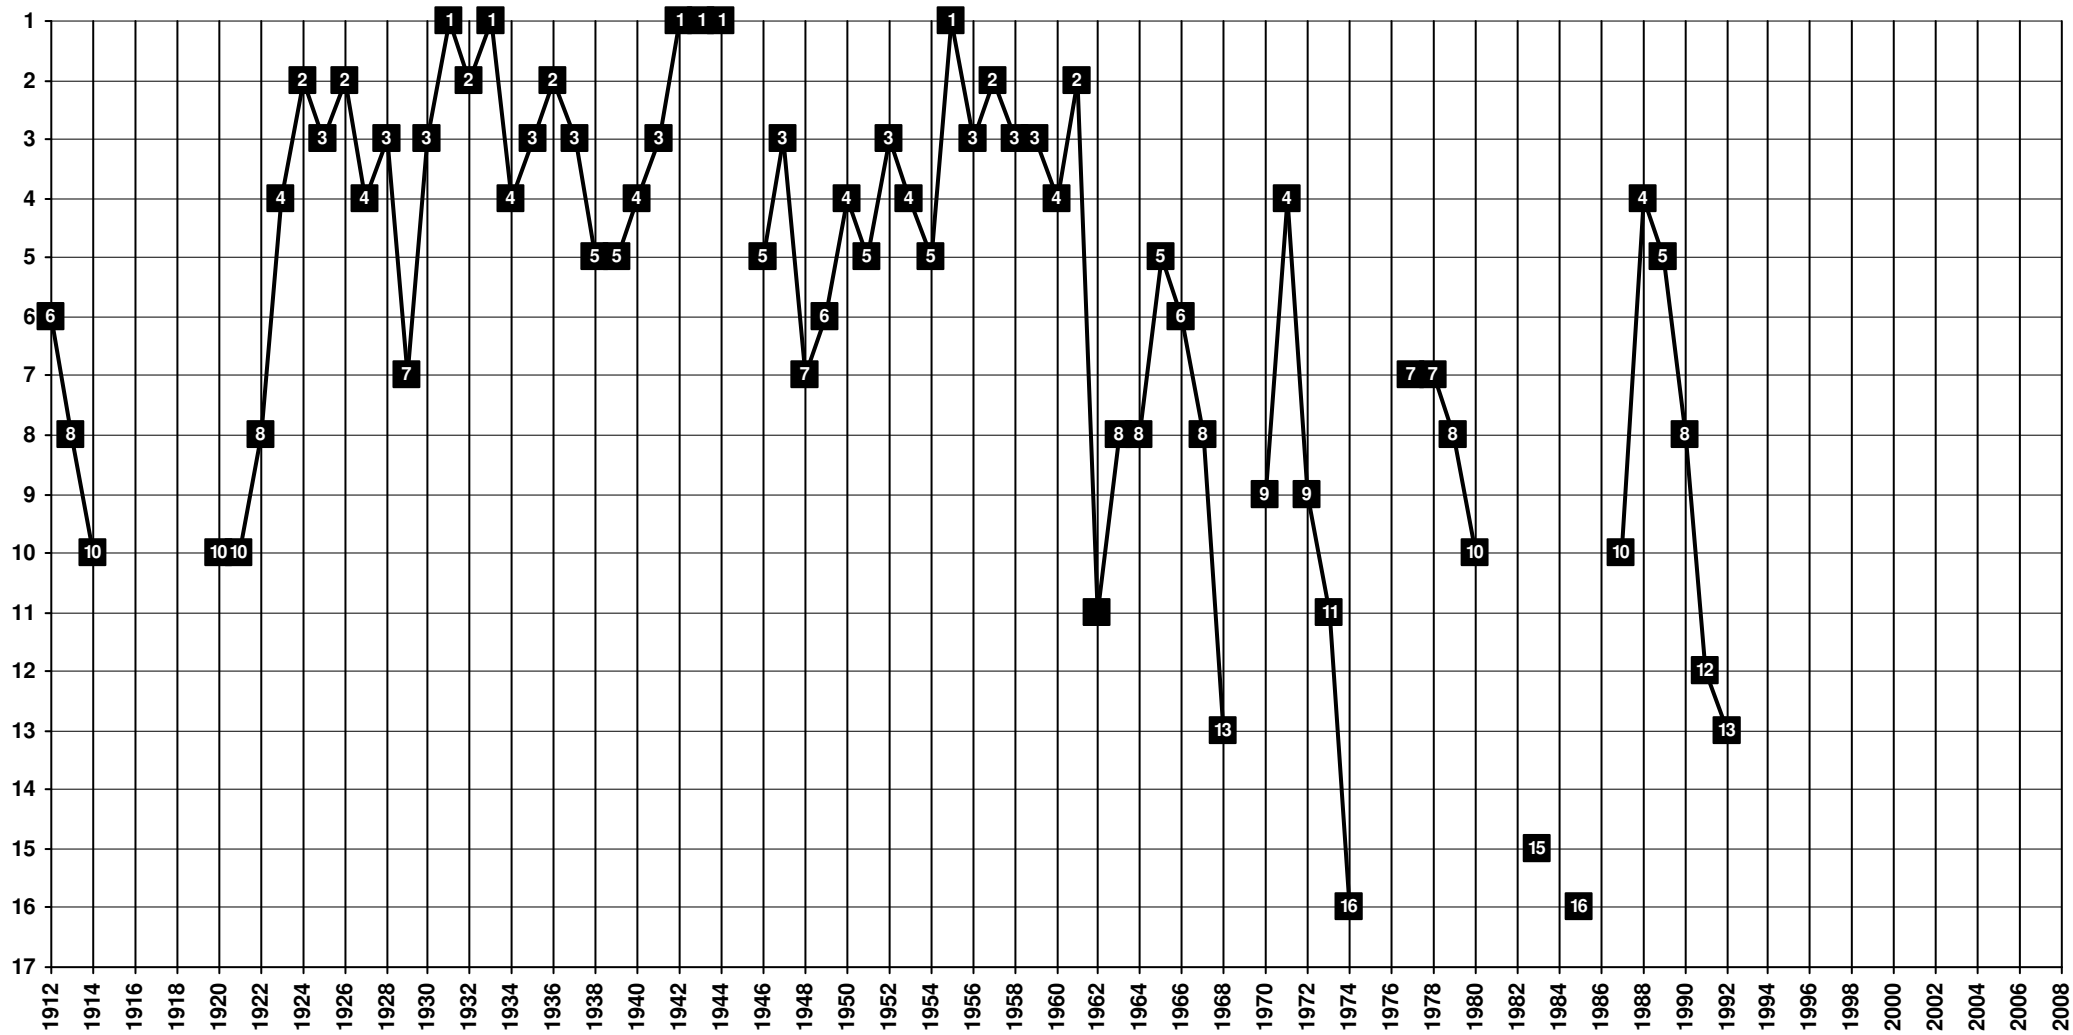

Austria - Tier 1 - Final Table Places

1922 **SV Mattersburg**

Austria - Tier 1 - Final Table Places

1905 **Admira Wien** | 1971 **Admira/Wacker Wien** | 1997 **Admira/Wacker Mödling**

Austria - Tier 1 - Final Table Places

Austria - Tier 1 - Final Table Places

1919 **Vorwärts Steyr**

Austria - Tier 1 - Final Table Places

1910 Wiener Amateur SV | 1926 Austria Wien | 1973/74-1976/77 SG Austria Wien/Wiener AC

Austria - Tier 1 - Final Table Places

1904-1940 **ASV Hertha Wien**

Austria - Tier 1 - Final Table Places

1898 Rapid Wien

Austria - Tier 1 - Final Table Places

1902-1934 SC Rudolfshügel [Wien]

Austria - Tier 1 - Final Table Places

1901 **Simmeringer SC** | 1997/98 **SG Favoritner AC/Simmeringer SC** [Wien]

Austria - Tier 1 - Final Table Places

1883 Wiener SC

Austria - Tier 1 - Final Table Places

1894 **First Vienna** [Wien]

Austria - Tier 1 - Final Table Places

Austria - Tier 1 - Final Table Places

1910-2004 **Wiener AF** | 2010 **WAF Brigittenau**