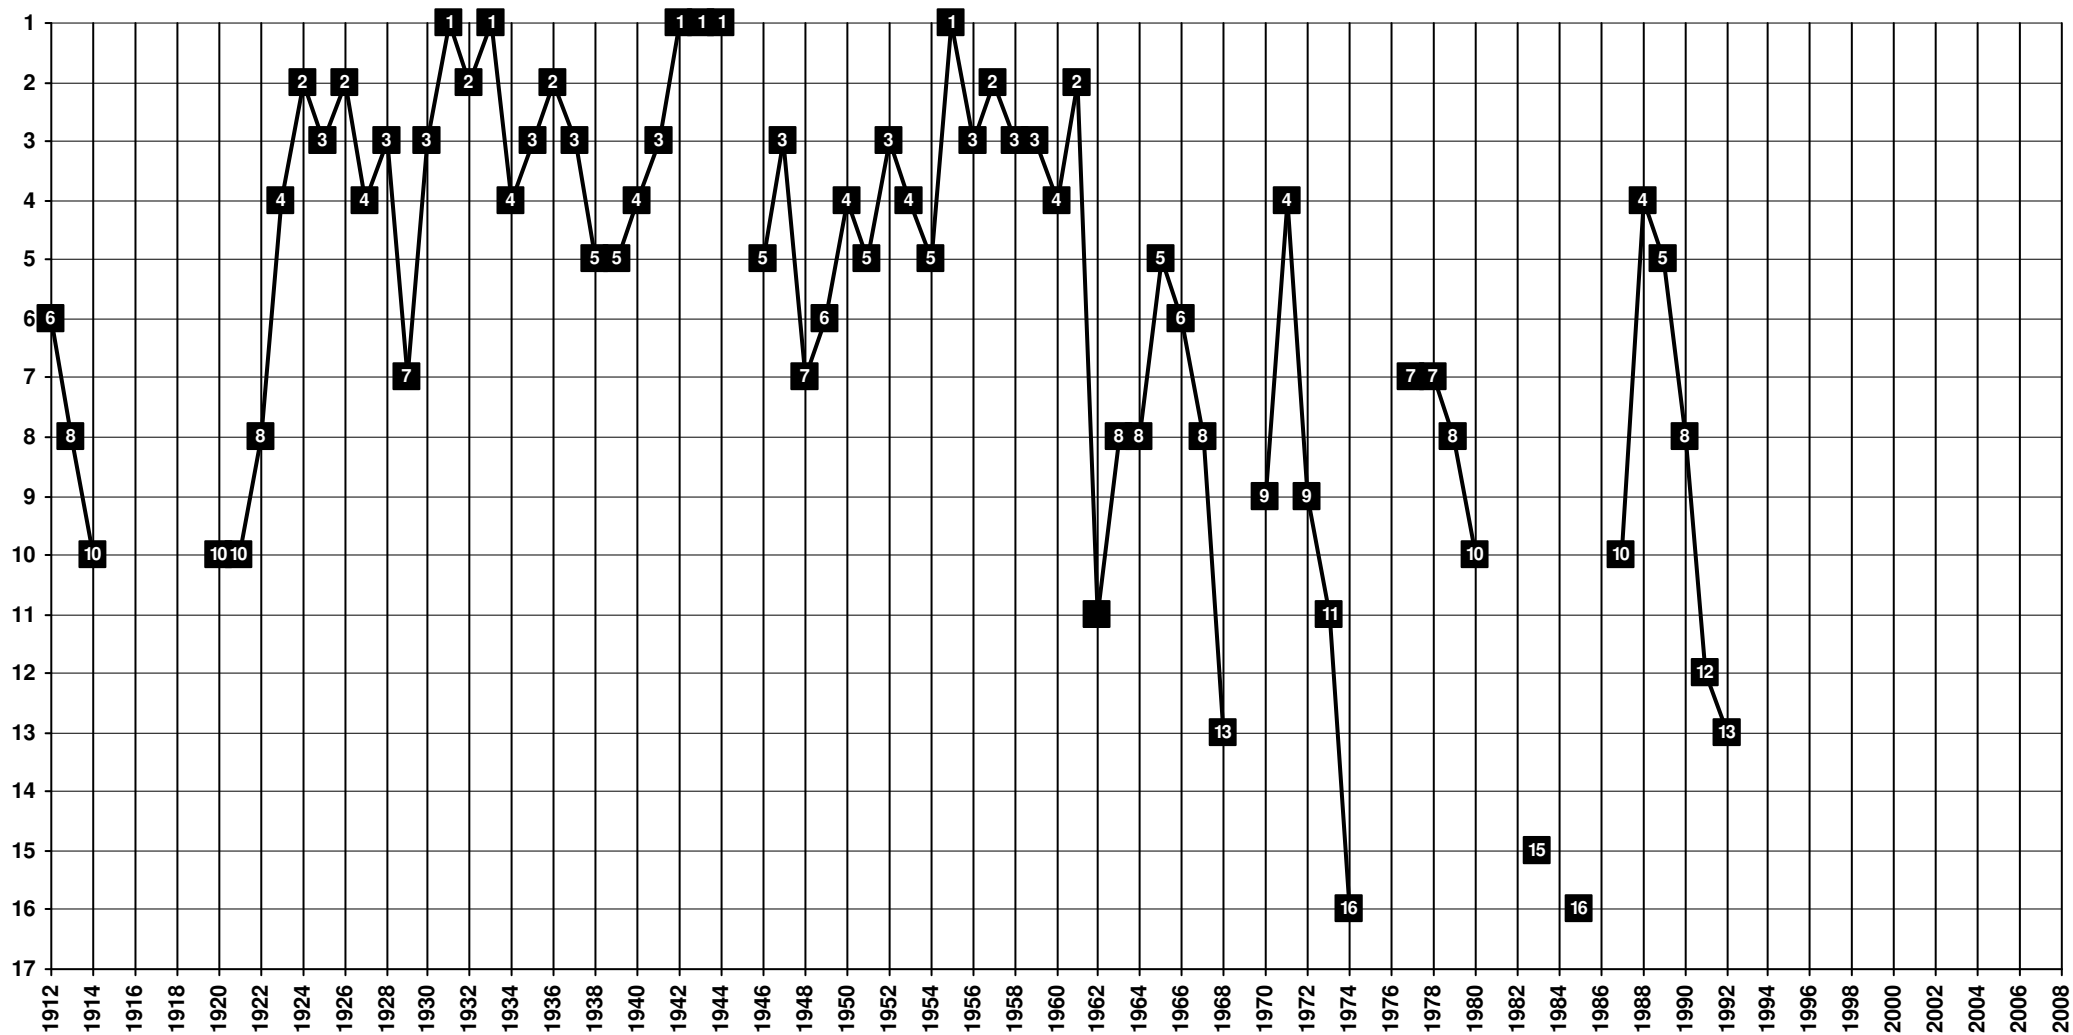

Austria - Tier 1 - Final Table Places

2000 **SKN St. Pölten** [St. Pölten, N]

Austria - Tier 1 - Final Table Places

1919 **Vorwärts Steyr**

Austria - Tier 1 - Final Table Places

1910 Wiener Amateur SV | 1926 Austria Wien | 1973/74-1976/77 SG Austria Wien/Wiener AC

Austria - Tier 1 - Final Table Places

1904-1940 **ASV Hertha Wien**

Austria - Tier 1 - Final Table Places

1898 Rapid Wien

Austria - Tier 1 - Final Table Places

1902-1934 SC Rudolfshügel [Wien]

Austria - Tier 1 - Final Table Places

1901 **Simmeringer SC** | 1997/98 **SG Favoritner AC/Simmeringer SC** [Wien]

Austria - Tier 1 - Final Table Places

1883 Wiener SC

Austria - Tier 1 - Final Table Places

1894 **First Vienna** [Wien]

Austria - Tier 1 - Final Table Places