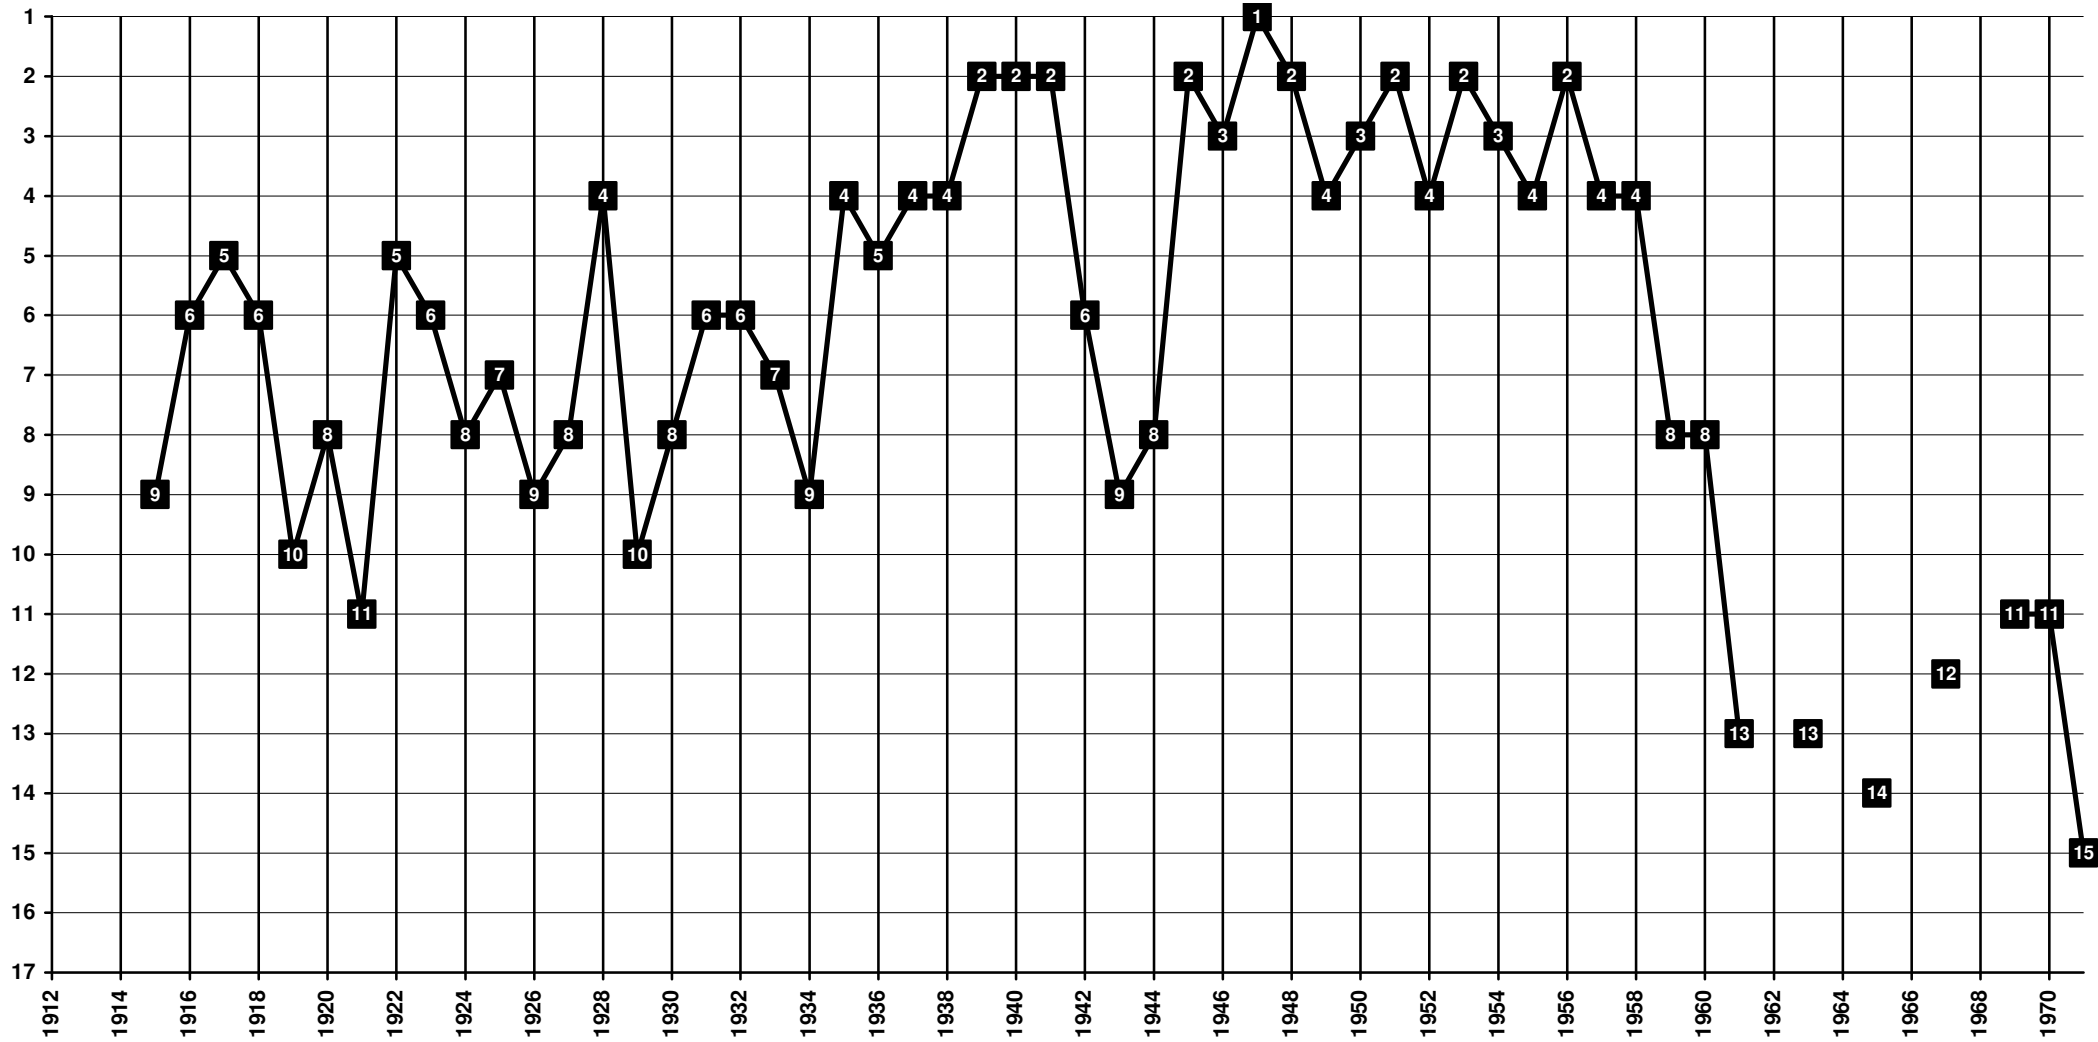

Austria - Tier 1 - Final Table Places

2000 **SKN St. Pölten** [St. Pölten, N]

Austria - Tier 1 - Final Table Places

1919 **Vorwärts Steyr**

Austria - Tier 1 - Final Table Places

1910 Wiener Amateur SV | 1926 Austria Wien | 1973/74-1976/77 SG Austria Wien/Wiener AC

Austria - Tier 1 - Final Table Places

1904-1940 **ASV Hertha Wien**

Austria - Tier 1 - Final Table Places

1898 Rapid Wien

Austria - Tier 1 - Final Table Places

1902-1934 SC Rudolfshügel [Wien]

Austria - Tier 1 - Final Table Places

1901 **Simmeringer SC** | 1997/98 **SG Favoritner AC/Simmeringer SC** [Wien]

Austria - Tier 1 - Final Table Places

1883 Wiener SC

Austria - Tier 1 - Final Table Places

1894 **First Vienna** [Wien]

Austria - Tier 1 - Final Table Places

1897 Wiener AC

Austria - Tier 1 - Final Table Places

1910-2004 **Wiener AF** | 2010 **WAF Brigittenau**

Austria - Tier 1 - Final Table Places

1906-1971 **Wacker Wien** (merged with SK Admira Wien to FC Admira/Wacker)