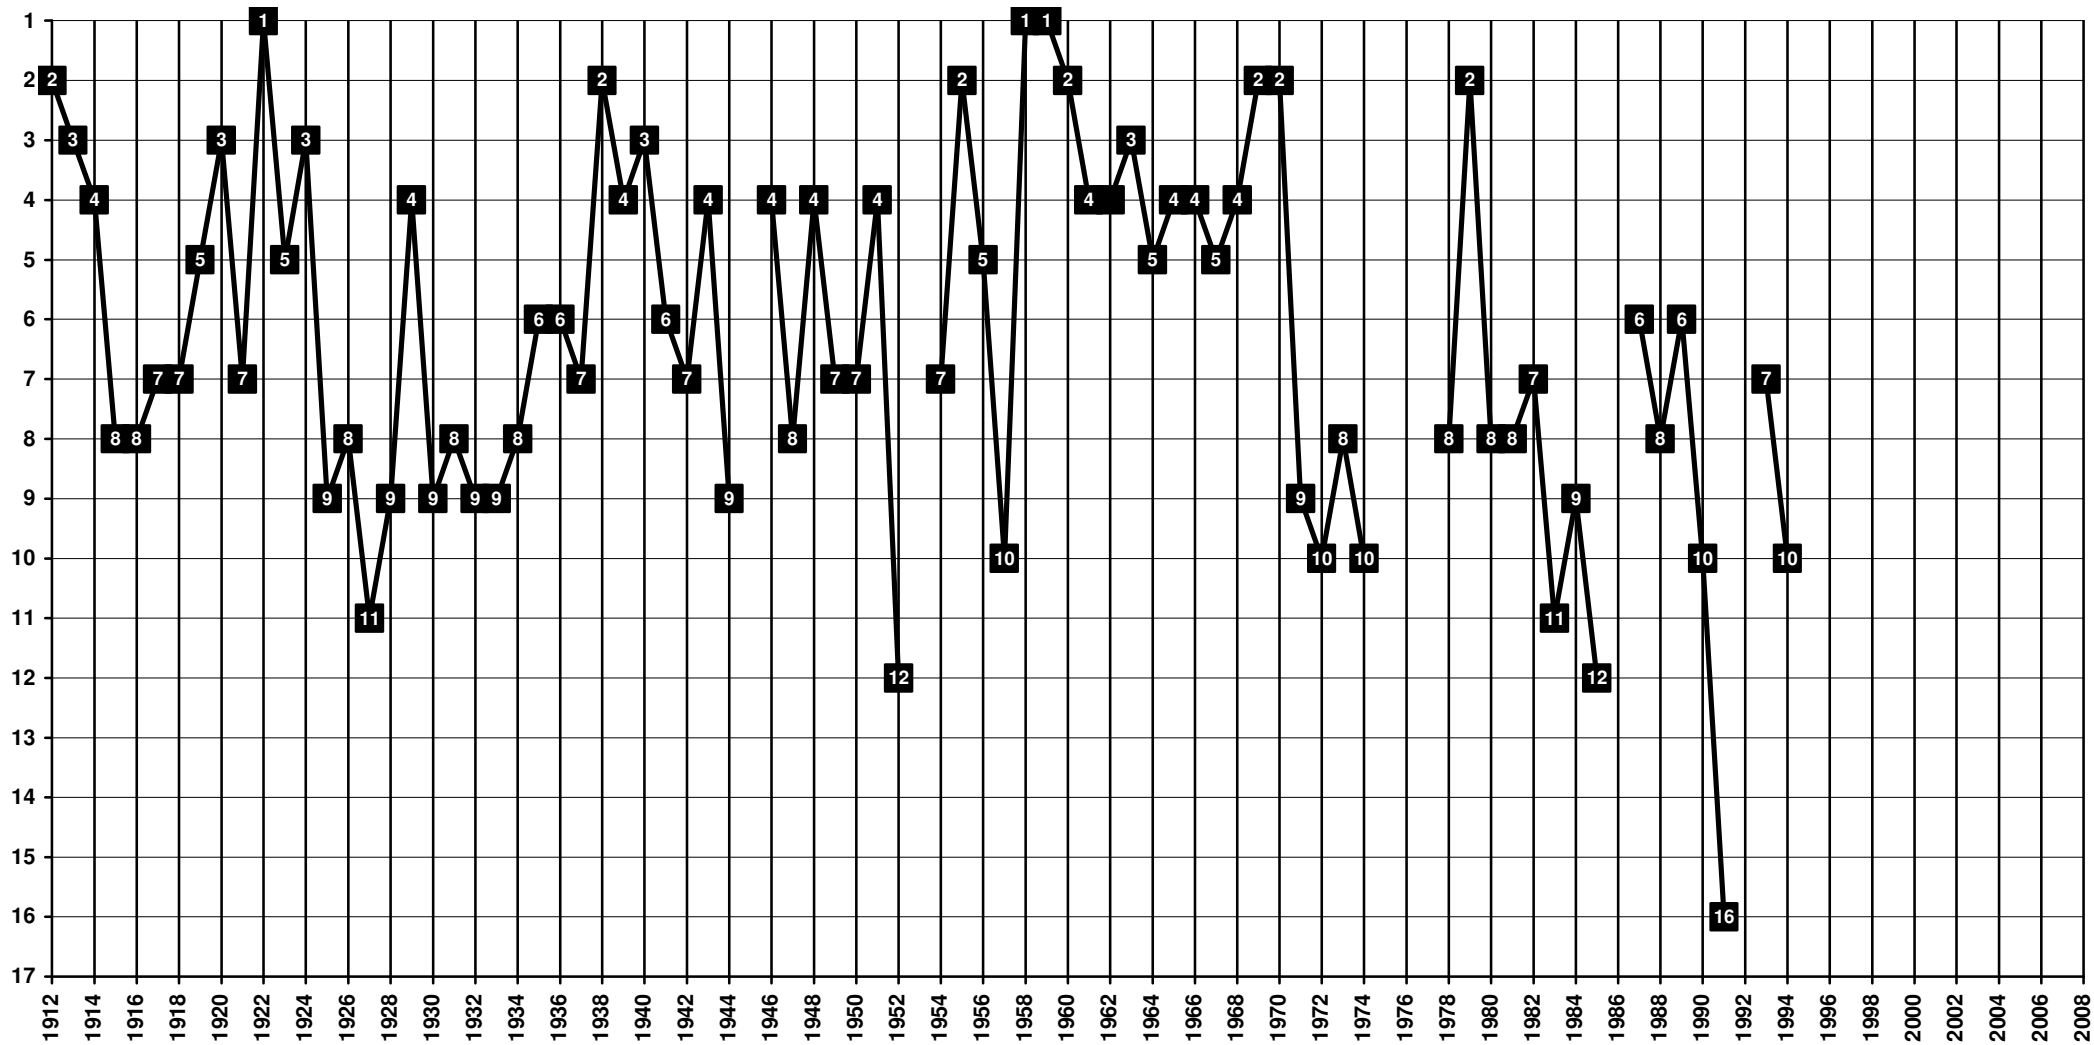

Austria - Tier 1 - Final Table Places

2000 **SKN St. Pölten** [St. Pölten, N]

Austria - Tier 1 - Final Table Places

1919 **Vorwärts Steyr**

Austria - Tier 1 - Final Table Places

1910 Wiener Amateur SV | 1926 Austria Wien | 1973/74-1976/77 SG Austria Wien/Wiener AC

Austria - Tier 1 - Final Table Places

1904-1940 **ASV Hertha Wien**

Austria - Tier 1 - Final Table Places

1898 Rapid Wien

Austria - Tier 1 - Final Table Places

1902-1934 SC Rudolfshügel [Wien]

Austria - Tier 1 - Final Table Places

1901 **Simmeringer SC** | 1997/98 **SG Favoritner AC/Simmeringer SC** [Wien]

Austria - Tier 1 - Final Table Places

1883 Wiener SC

Austria - Tier 1 - Final Table Places

1894 **First Vienna** [Wien]

Austria - Tier 1 - Final Table Places