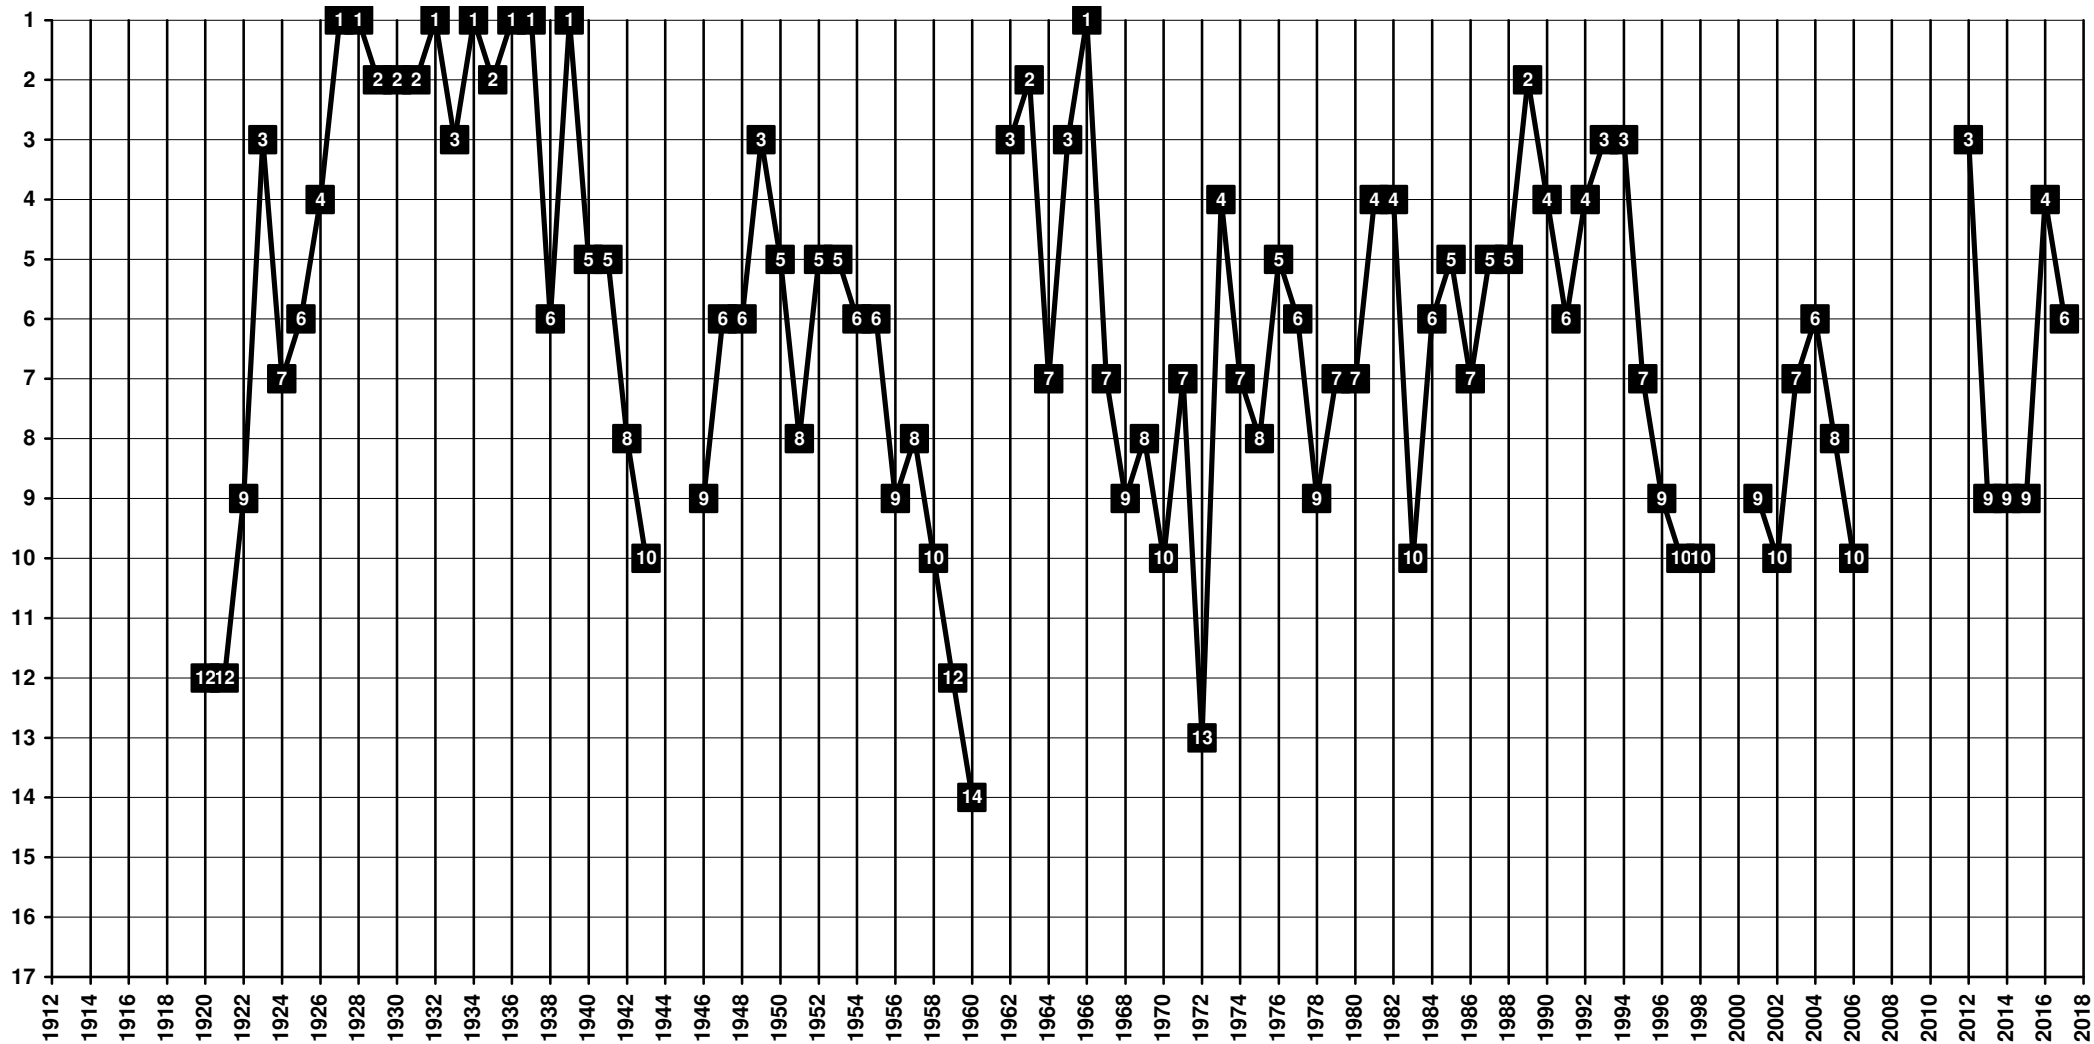

Austria - Tier 1 - Final Table Places

1899 **LASK Linz**

Austria - Tier 1 - Final Table Places

1949 **VÖEST Linz** | 1978 **VOEST Linz** | 1991 **Stahl Linz** | 1993-1997 **FC Linz** (merged into LASK Linz)

Austria - Tier 1 - Final Table Places

1922 **SV Mattersburg**

Austria - Tier 1 - Final Table Places

1905 **Admira Wien** | 1971 **Admira/Wacker Wien** | 1997 **Admira/Wacker Mödling**

Austria - Tier 1 - Final Table Places

1946-2007 ASKÖ Pasching

Austria - Tier 1 - Final Table Places

1912 SV Ried

Austria - Tier 1 - Final Table Places

1933-2005 **Austria Salzburg**

Austria - Tier 1 - Final Table Places

2005 **RB Salzburg** (successor of Austria Salzburg)

Austria - Tier 1 - Final Table Places

2000 **SKN St. Pölten** [St. Pölten, N]

Austria - Tier 1 - Final Table Places

1919 **Vorwärts Steyr**

Austria - Tier 1 - Final Table Places

1910 Wiener Amateur SV | 1926 Austria Wien | 1973/74-1976/77 SG Austria Wien/Wiener AC