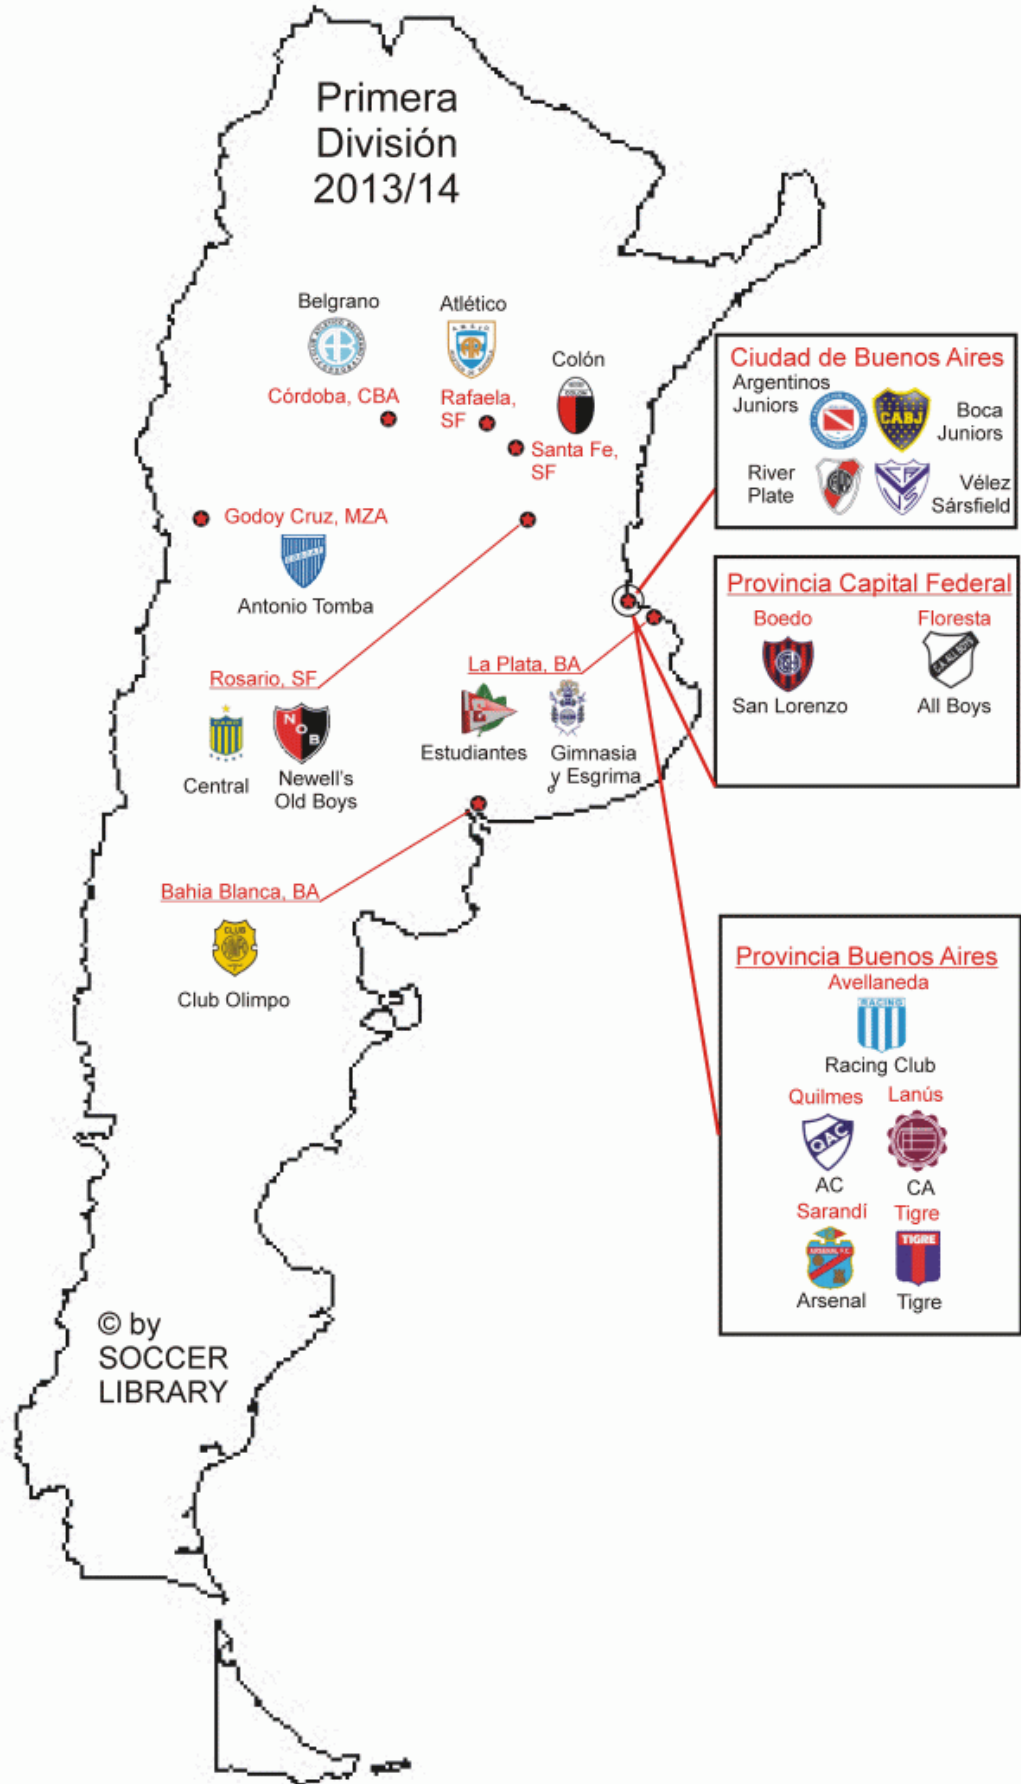

Primera División 2013/14

© by
SOCCER
LIBRARY

Primera División 2012/13

Ciudad de Buenos Aires

Argentinos Juniors  Boca Juniors 

River Plate  Vélez Sársfield 

Provincia Capital Federal

Boedo  Floresta 

San Lorenzo  All Boys 

Provincia Buenos Aires

Avellaneda

Independiente  Racing Club 

Quilmes  Lanús 

AC  CA 

Sarandí  Tigre 

Arsenal  Tigre 

Nueva Chicago

River Plate

Velez Sarsfield

Provincia Capital Federal

Almagro

San Lorenzo

Chacarita

Juniors

Provincia Buenos Aires

Avellaneda

Independiente

Racing Club

Banfield

CA

Lanus

Quilmes