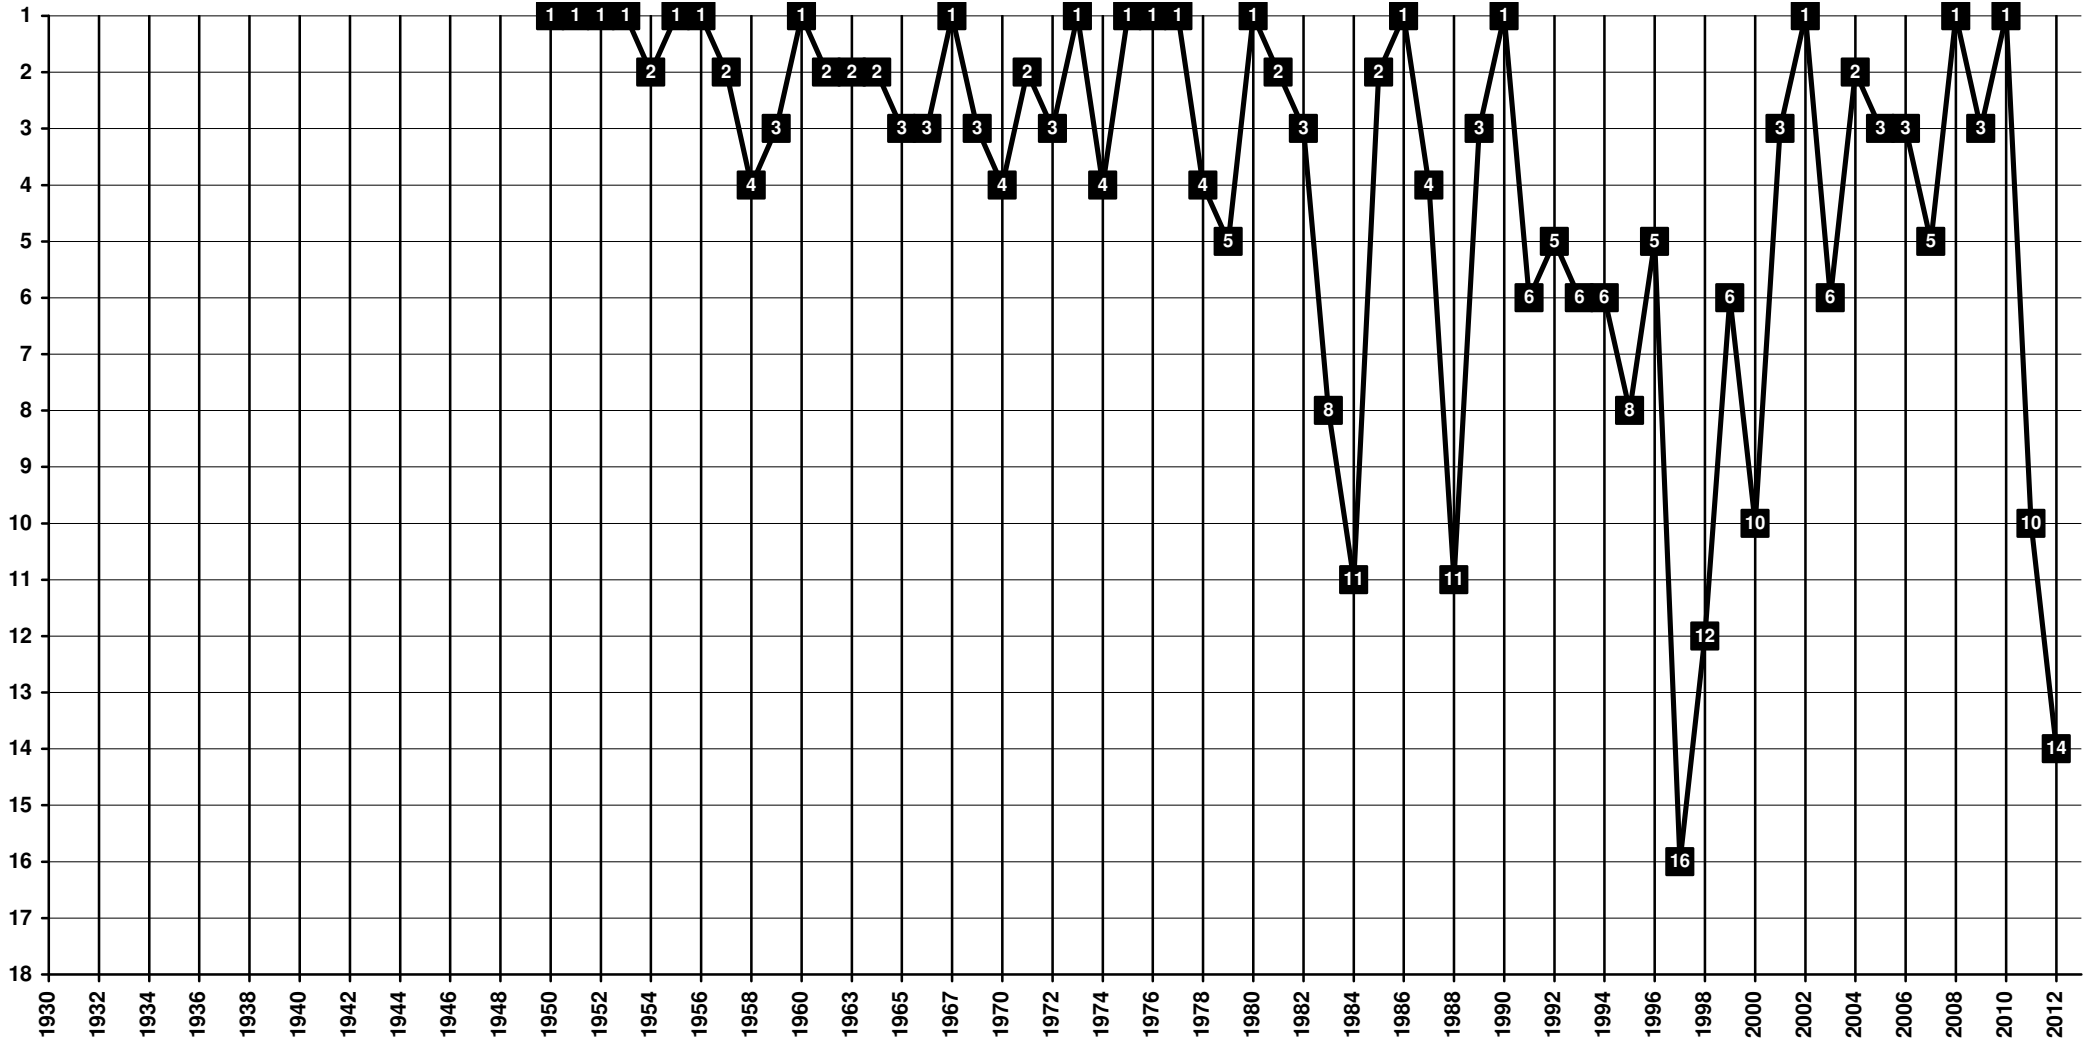

Albania - Tier 1 - Final Table Places

1950 **Dinamo Tiranë** | 1995 **Olimpik Tiranë** | 1997 **Dinamo Tiranë**