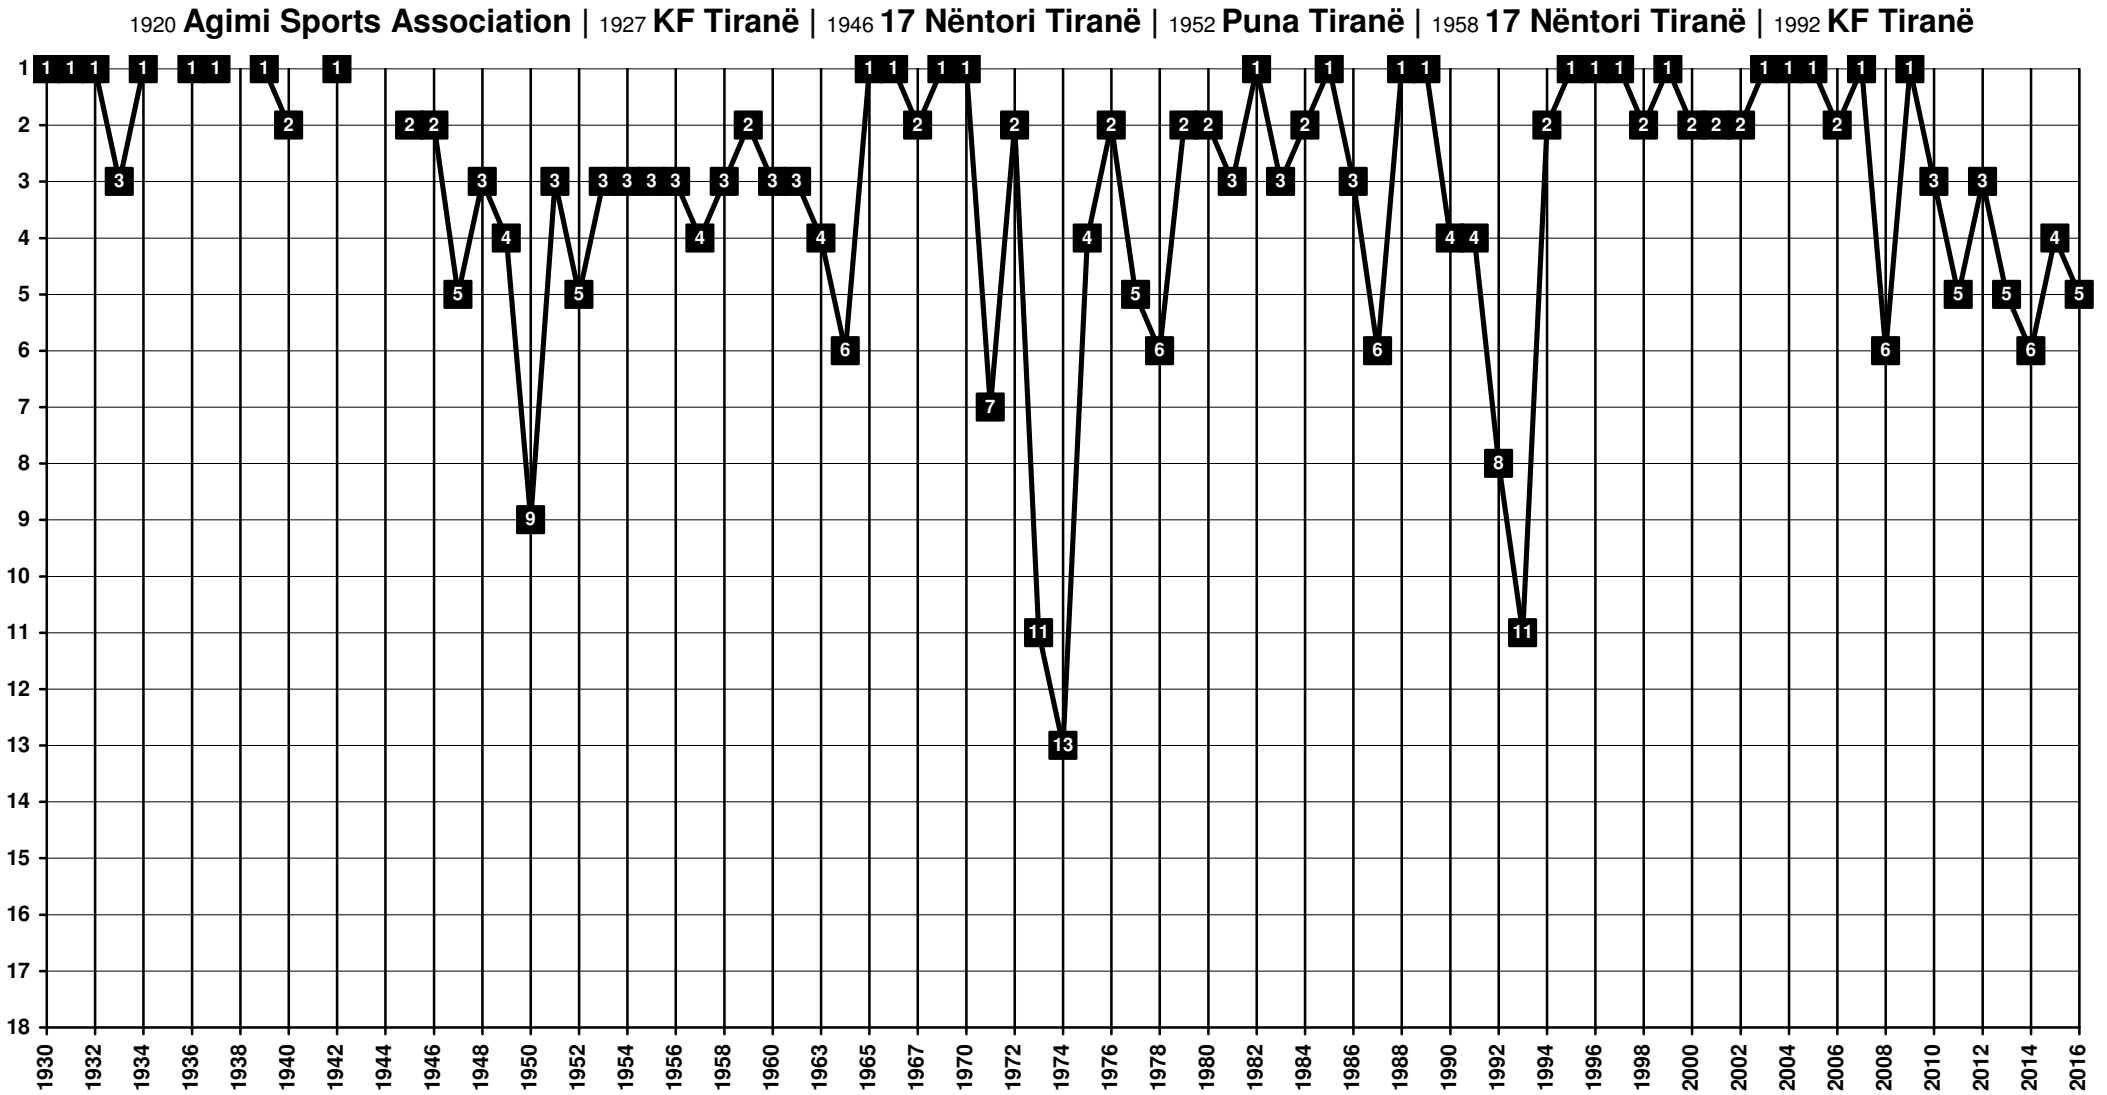

# Albania - Tier 1 - Final Table Places

1932 **Dragoj Pogradec** | **Spartaku Pogradec** | **Ylli i Kuq Pogradec** | 1991 **KS Pogradeci**

# Albania - Tier 1 - Final Table Places

1919 **Vllaznia Shkodër** | 1929 **Bashkimi Shkodran** | 1936 **Vllaznia Shkodër** | 1951 **Puna Shkodër** | 1958 **Vllaznia Shkodër**

# Albania - Tier 1 - Final Table Places

1950 **Dinamo Tiranë** | 1995 **Olimpik Tiranë** | 1997 **Dinamo Tiranë**

# Albania - Tier 1 - Final Table Places