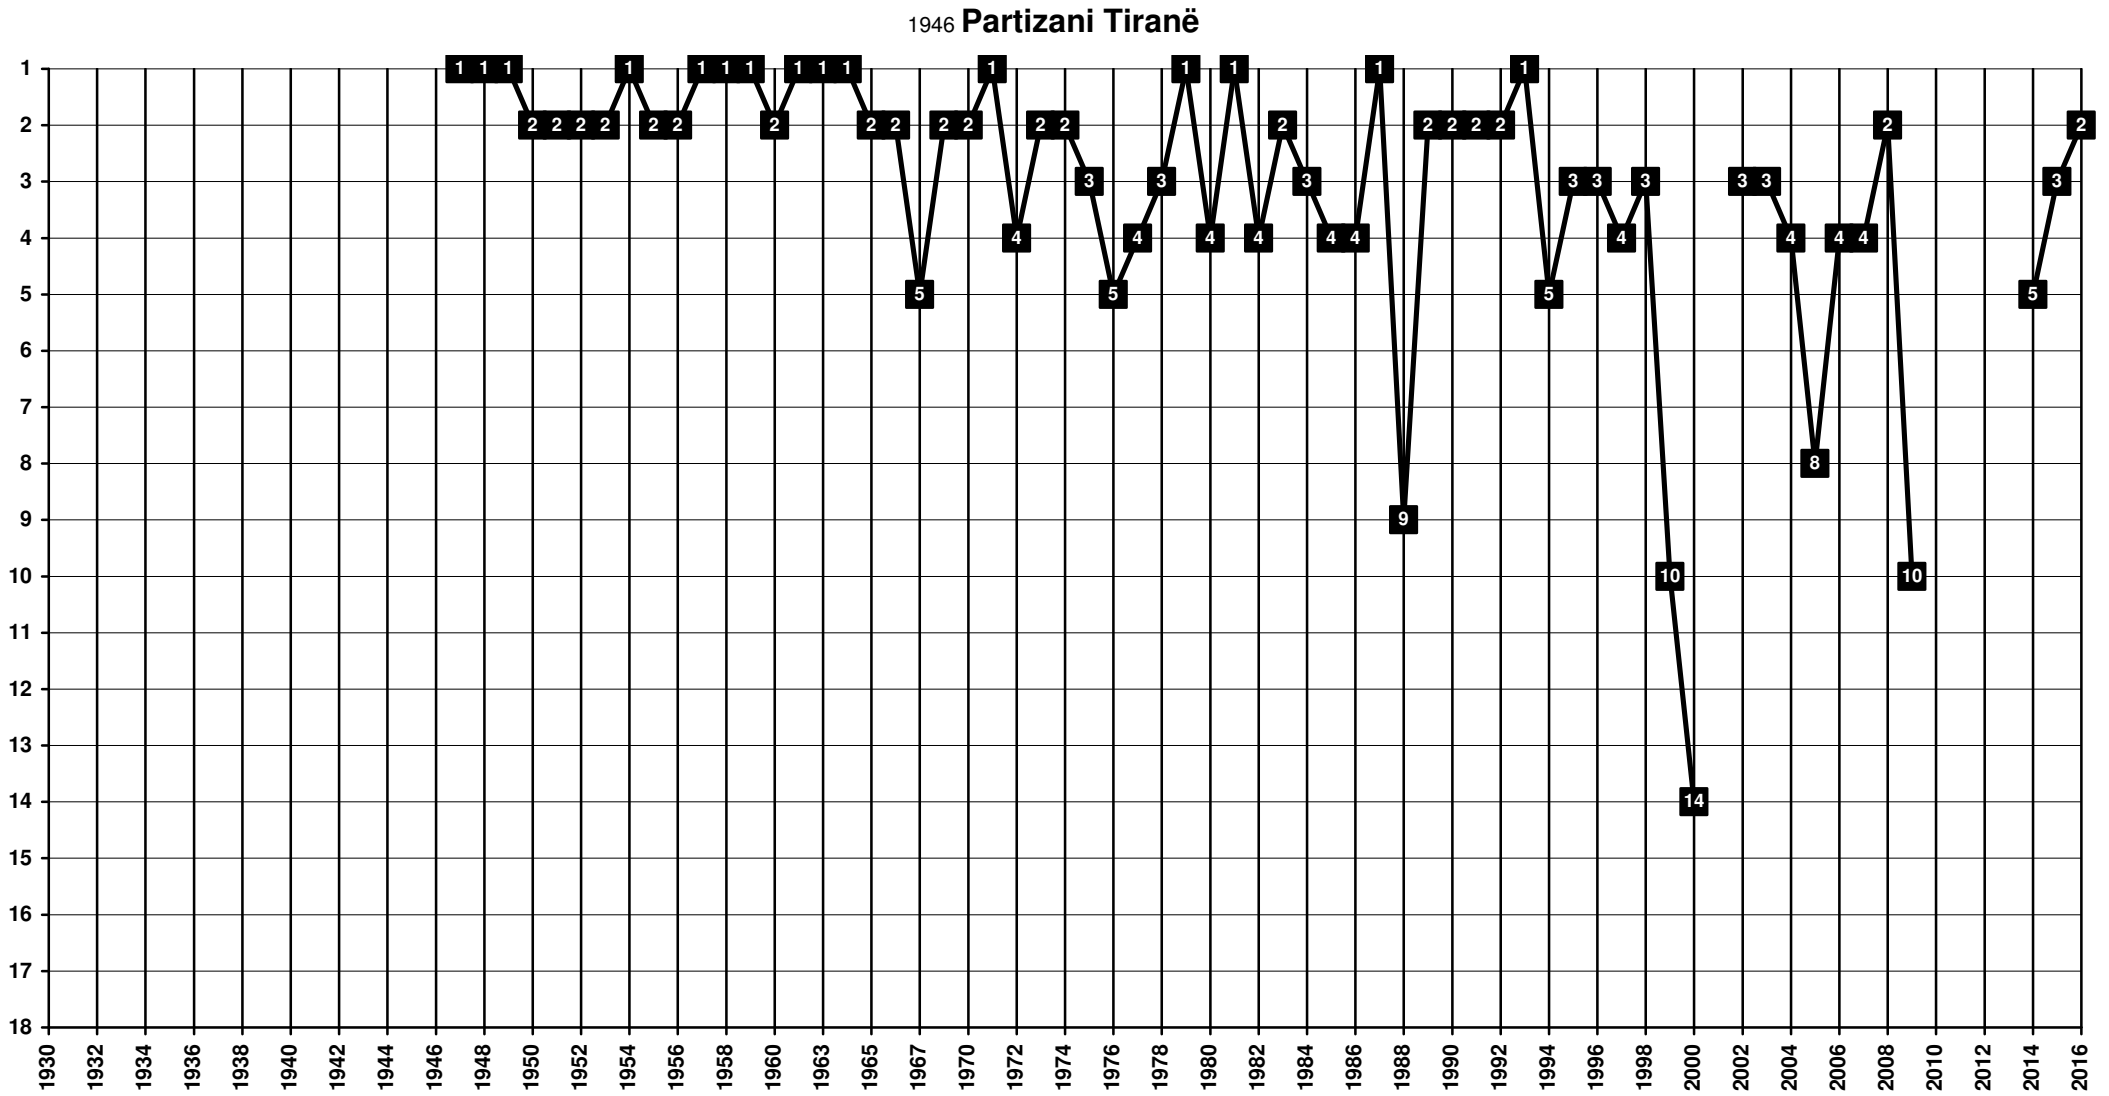

Albania - Tier 1 - Final Table Places