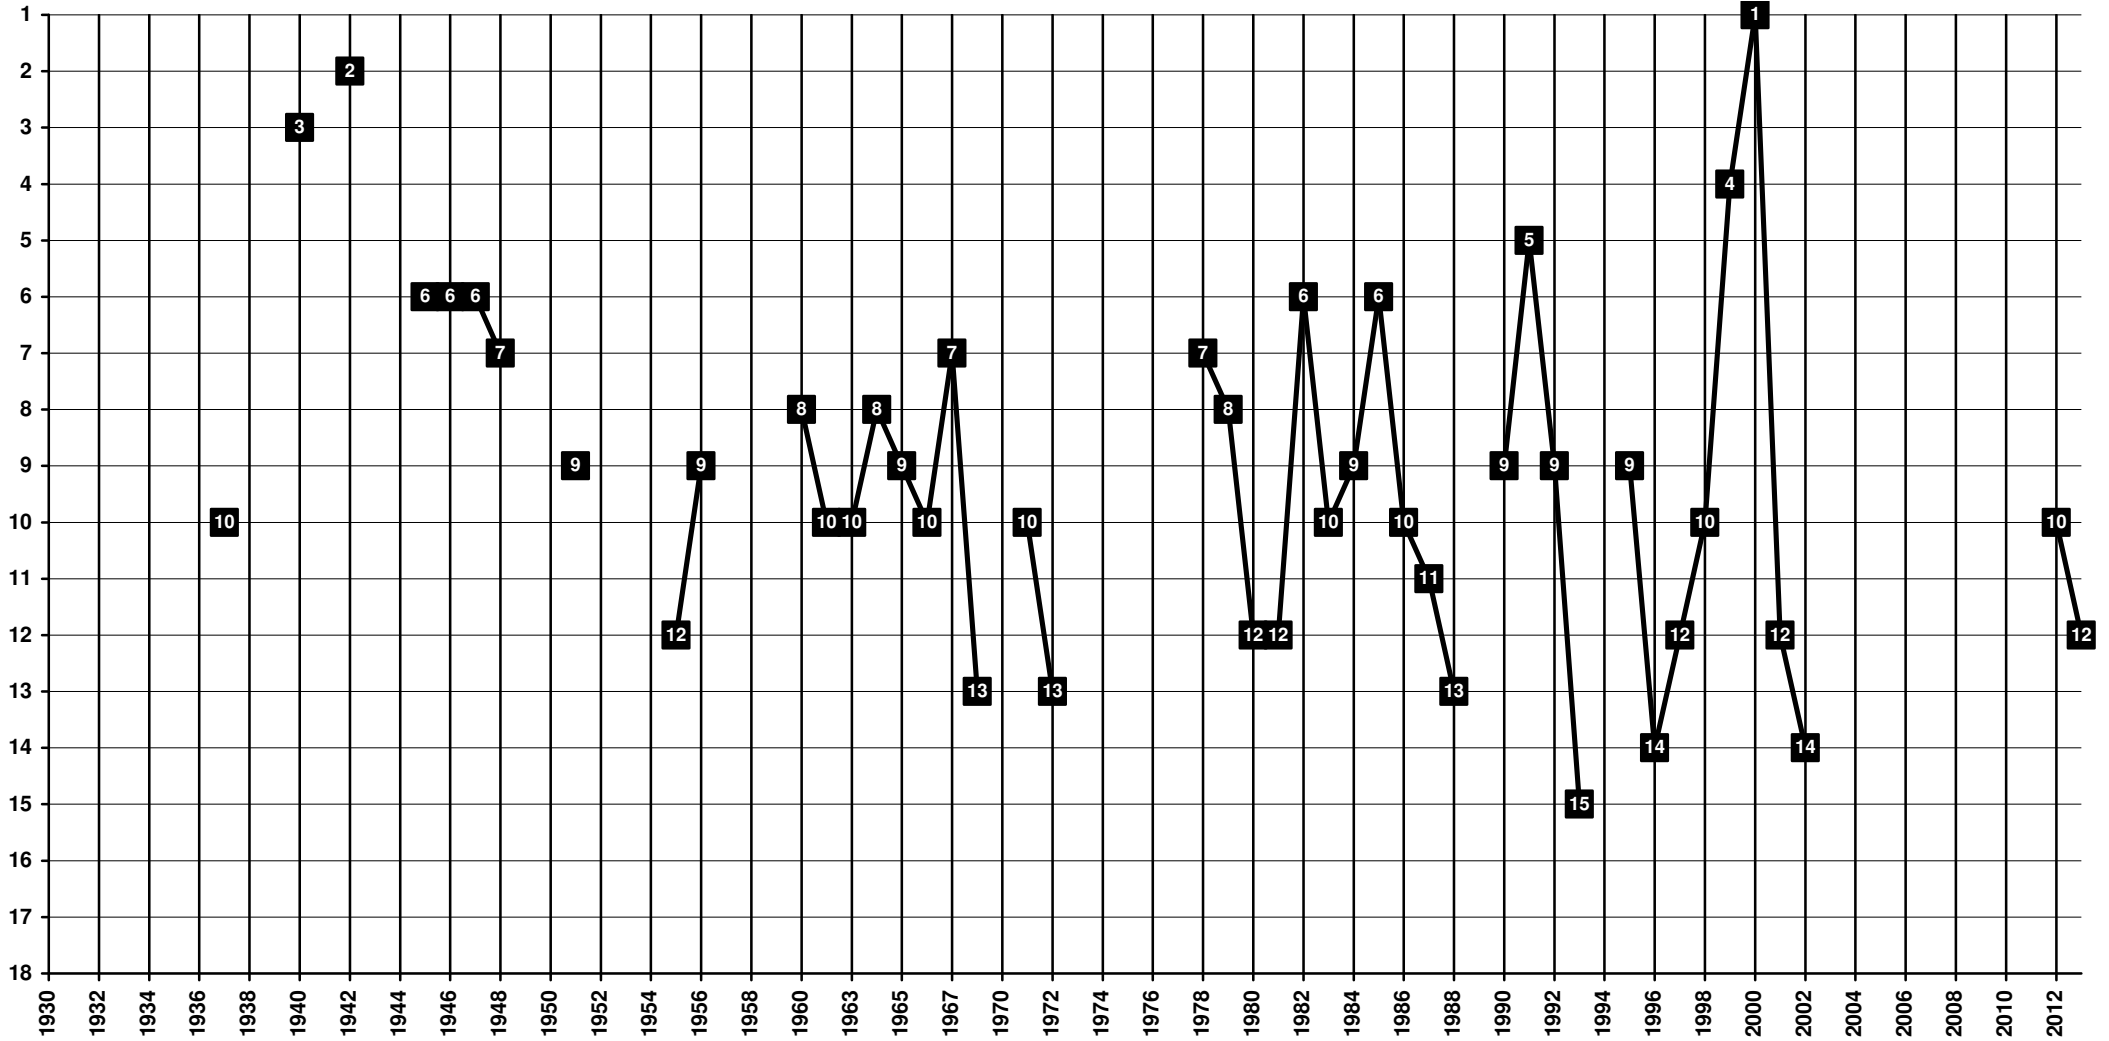

# Albania - Tier 1 - Final Table Places

1923 Tomori Berat | 1927 Muzaka Berat | 1929 Tomori Berat | 1951 Puna Berat | 1958 Tomori Berat

# Albania - Tier 1 - Final Table Places

1920 **Urani Durrës** | 1927 **SK Durrës** | 1930 **Teuta Durrës** | 1946 **Ylli i Kuq Durrës** | 1950 **SK Durrës** | 1951 **Puna Durrës** | 1958 **Lokomotiva Durrës** | 1991 **Teuta Durrës**