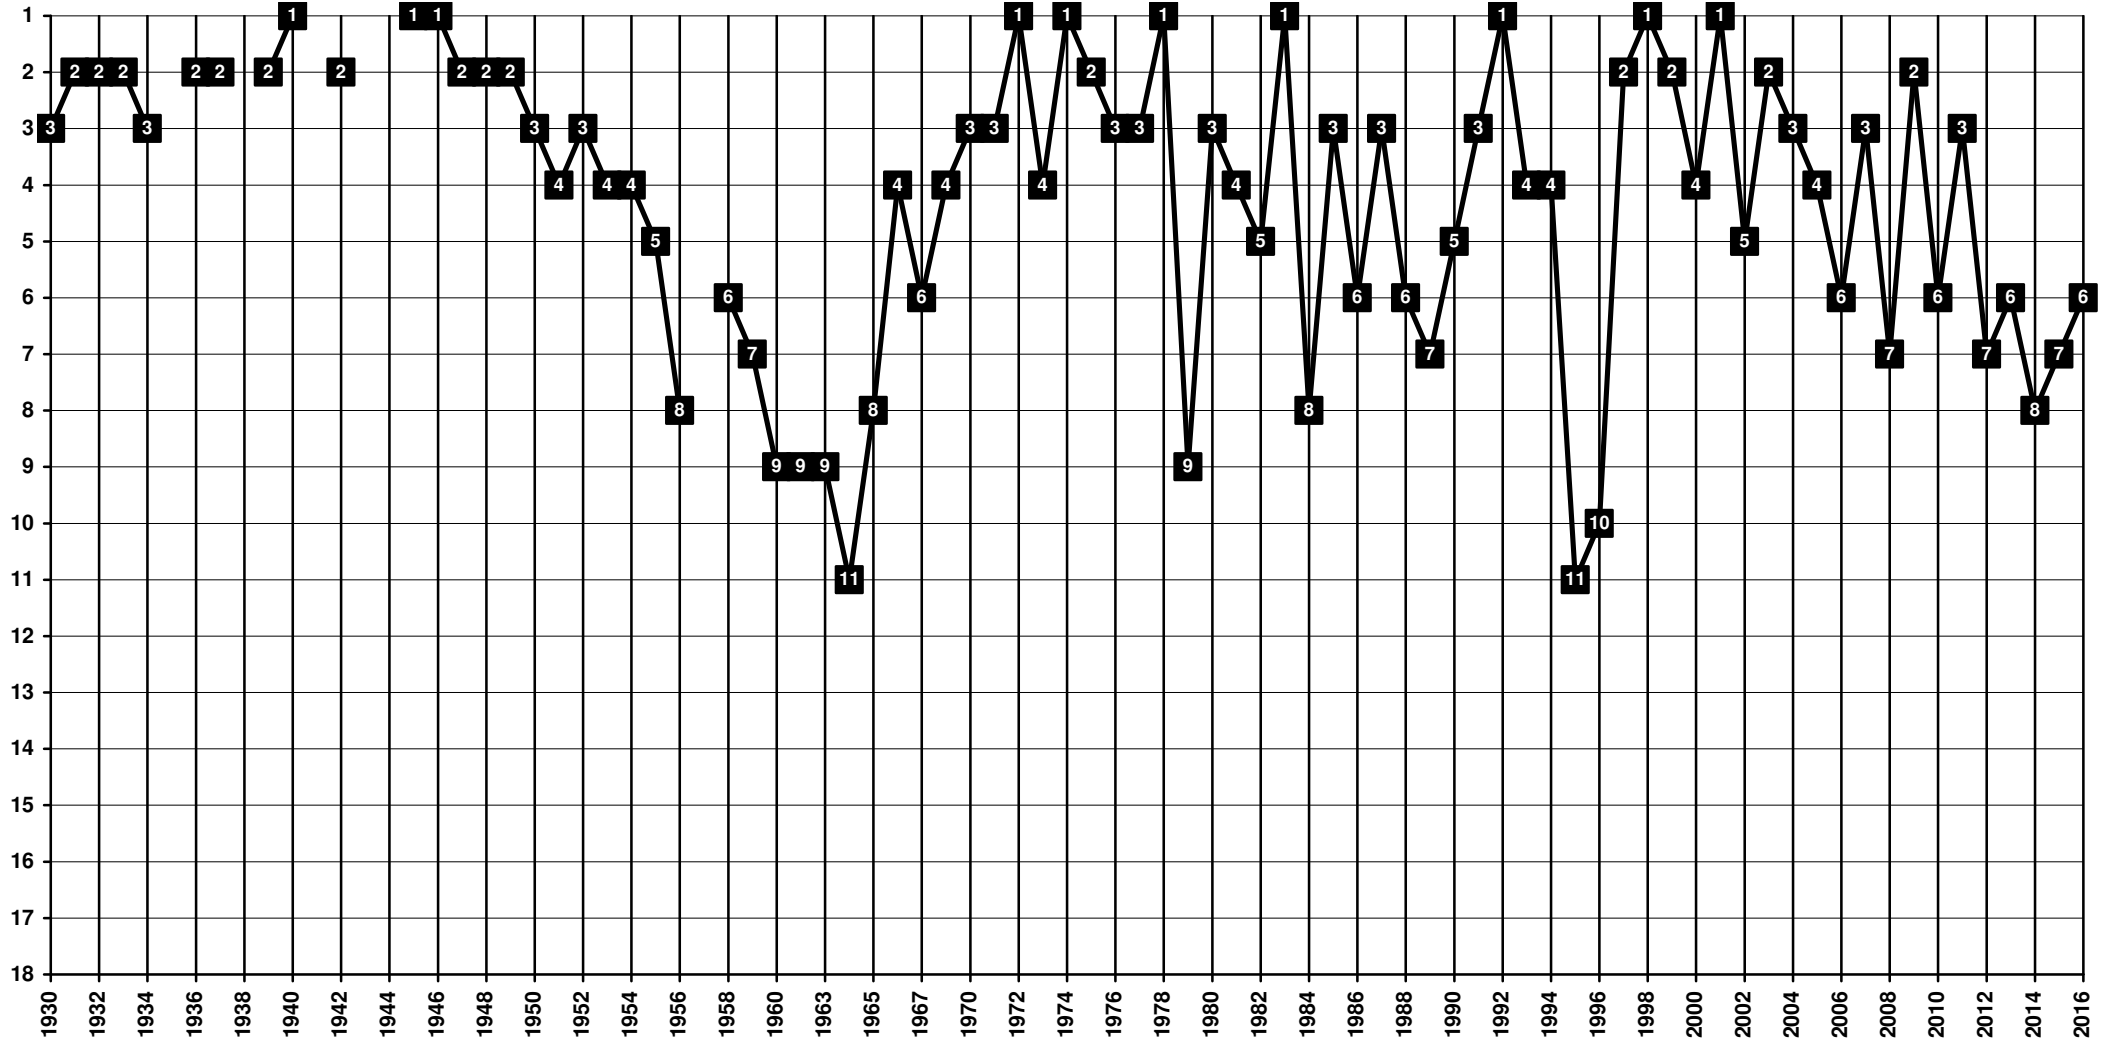

# Albania - Tier 1 - Final Table Places

1932 **Dragoj Pogradec** | **Spartaku Pogradec** | **Ylli i Kuq Pogradec** | 1991 **KS Pogradeci**

# Albania - Tier 1 - Final Table Places

1919 **Vllaznia Shkodër** | 1929 **Bashkimi Shkodran** | 1936 **Vllaznia Shkodër** | 1951 **Puna Shkodër** | 1958 **Vllaznia Shkodër**