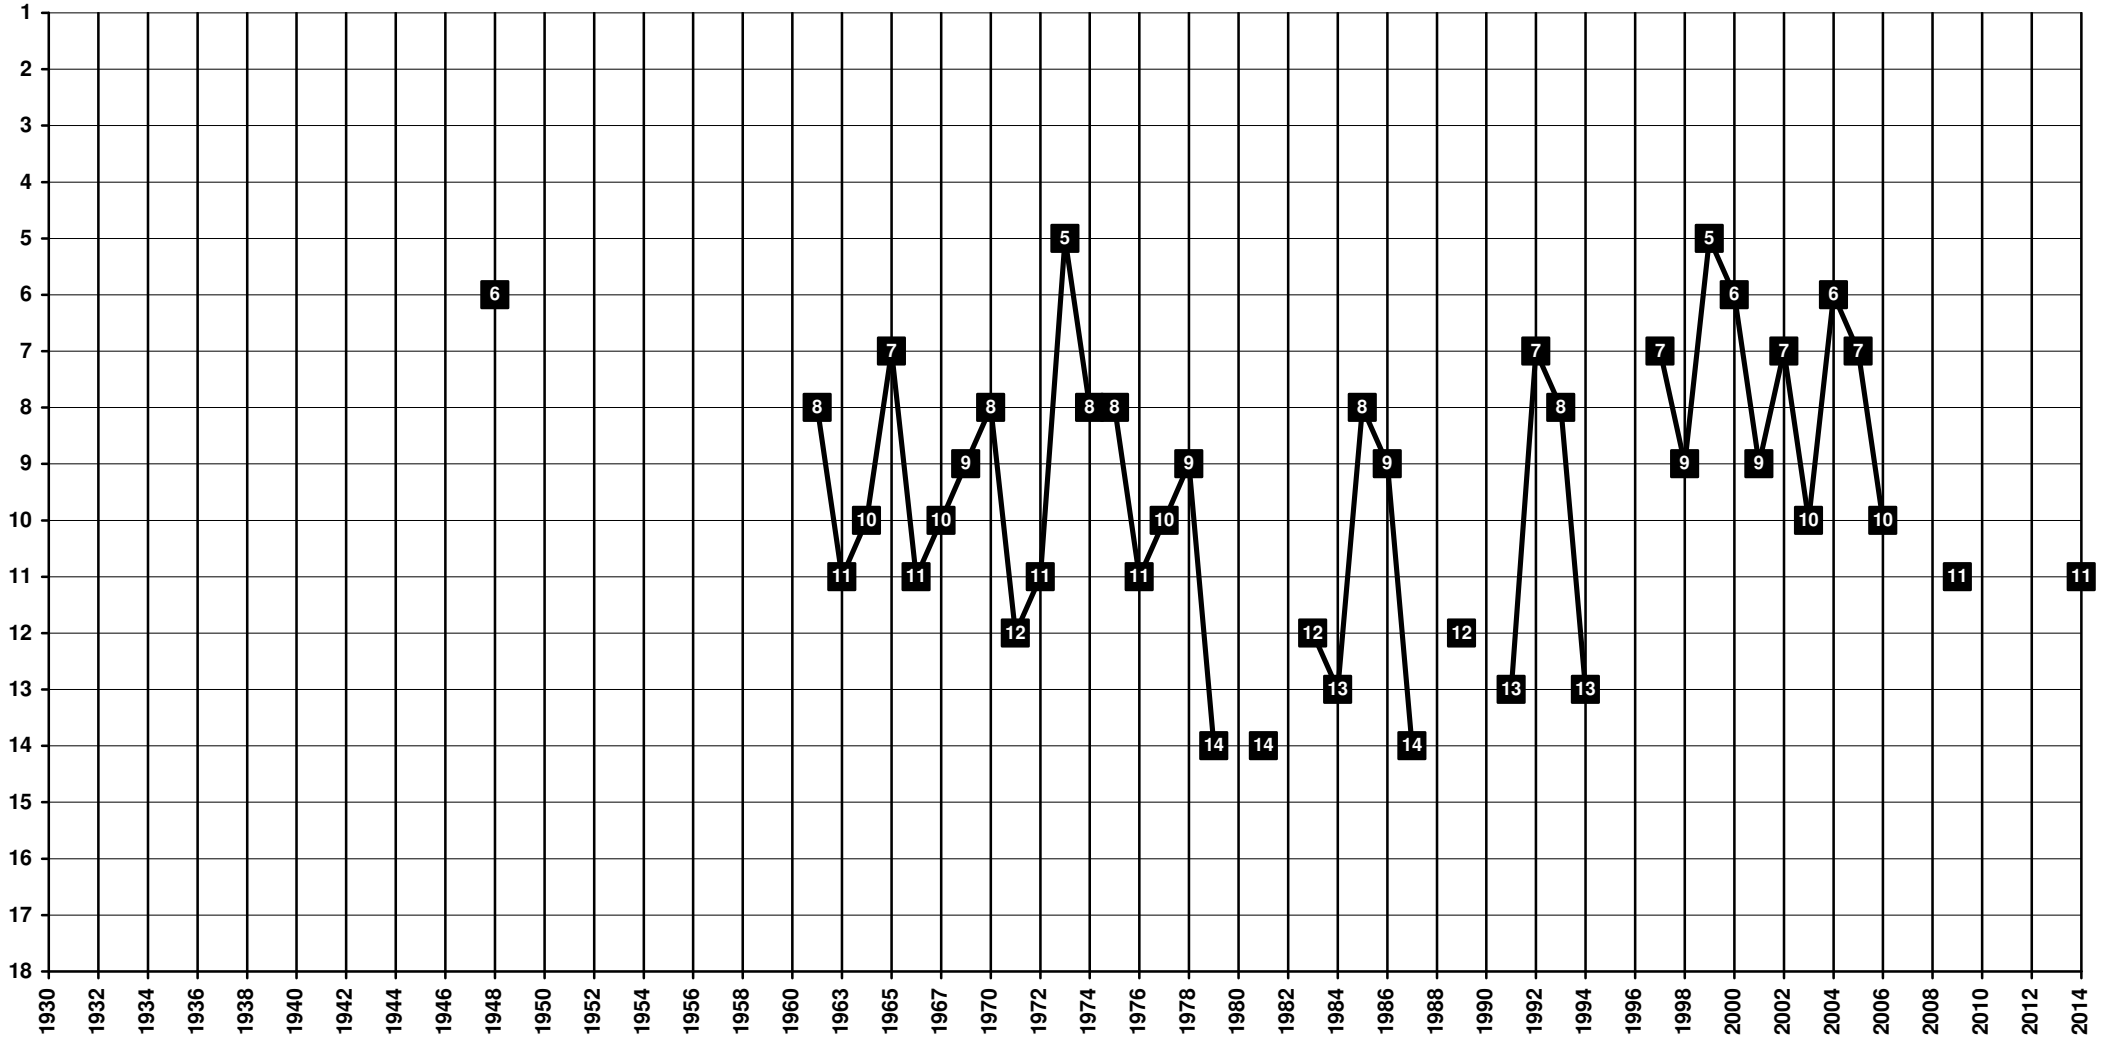

# Albania - Tier 1 - Final Table Places

1960 **Industriali Laç** | 1991 **KF Laçi**

# Albania - Tier 1 - Final Table Places

1930 **Bardhyli Lezhë** | 1949 **SK Lezhë** | 1951 **Puna Lezhë** | 1958 **Fitorja Lezhë** | 1970 **Besëlidhja Lezhë**

# Albania - Tier 1 - Final Table Places

1926 **KS Lushnja** | 1945 **Traktori Lushnja** | 1950 **SK Lushnja** | 1951 **Puna Lushnjë** | 1958 **Traktori Lushnja** | 1991 **KS Lushnja**