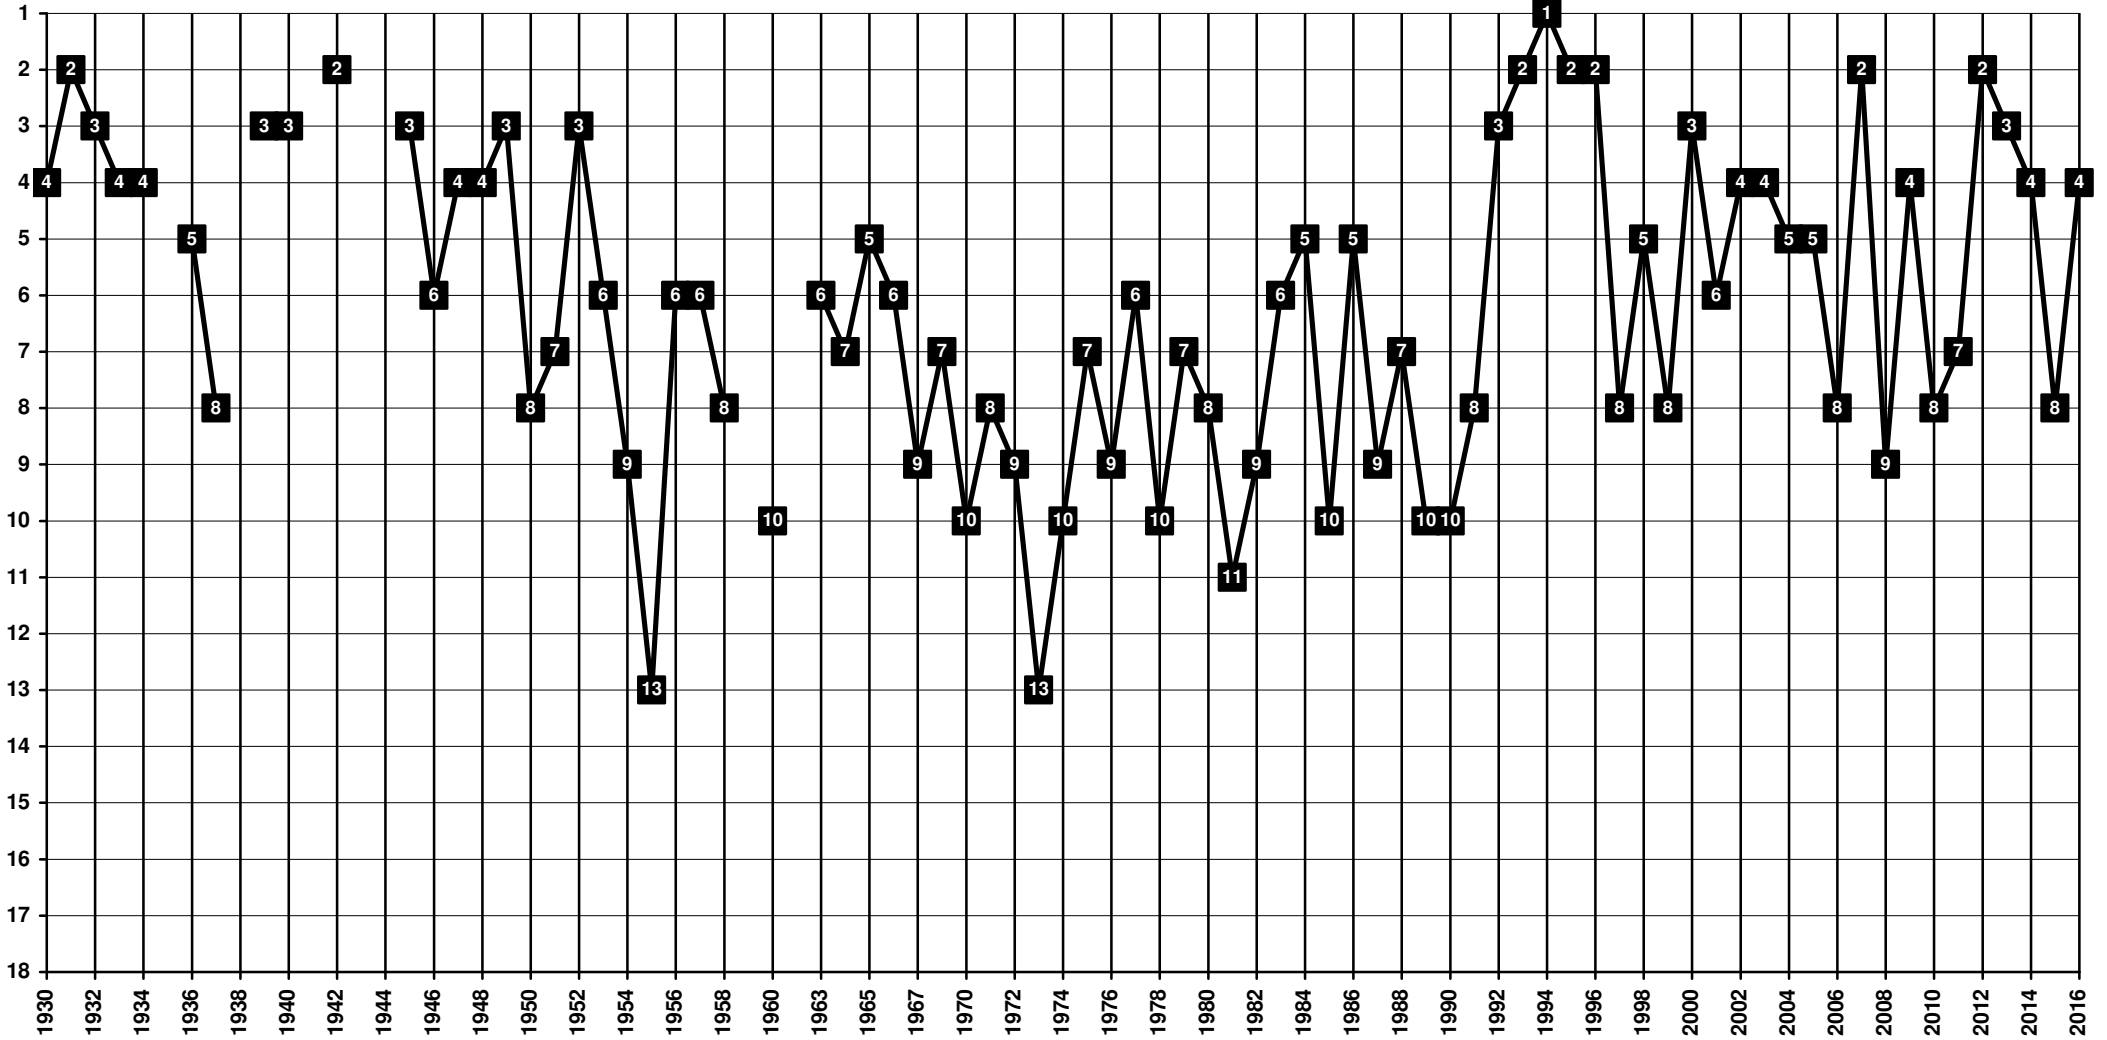

# Albania - Tier 1 - Final Table Places

1923 Tomori Berat | 1927 Muzaka Berat | 1929 Tomori Berat | 1951 Puna Berat | 1958 Tomori Berat

# Albania - Tier 1 - Final Table Places

1920 **Urani Durrës** | 1927 **SK Durrës** | 1930 **Teuta Durrës** | 1946 **Ylli i Kuq Durrës** | 1950 **SK Durrës** | 1951 **Puna Durrës** | 1958 **Lokomotiva Durrës** | 1991 **Teuta Durrës**