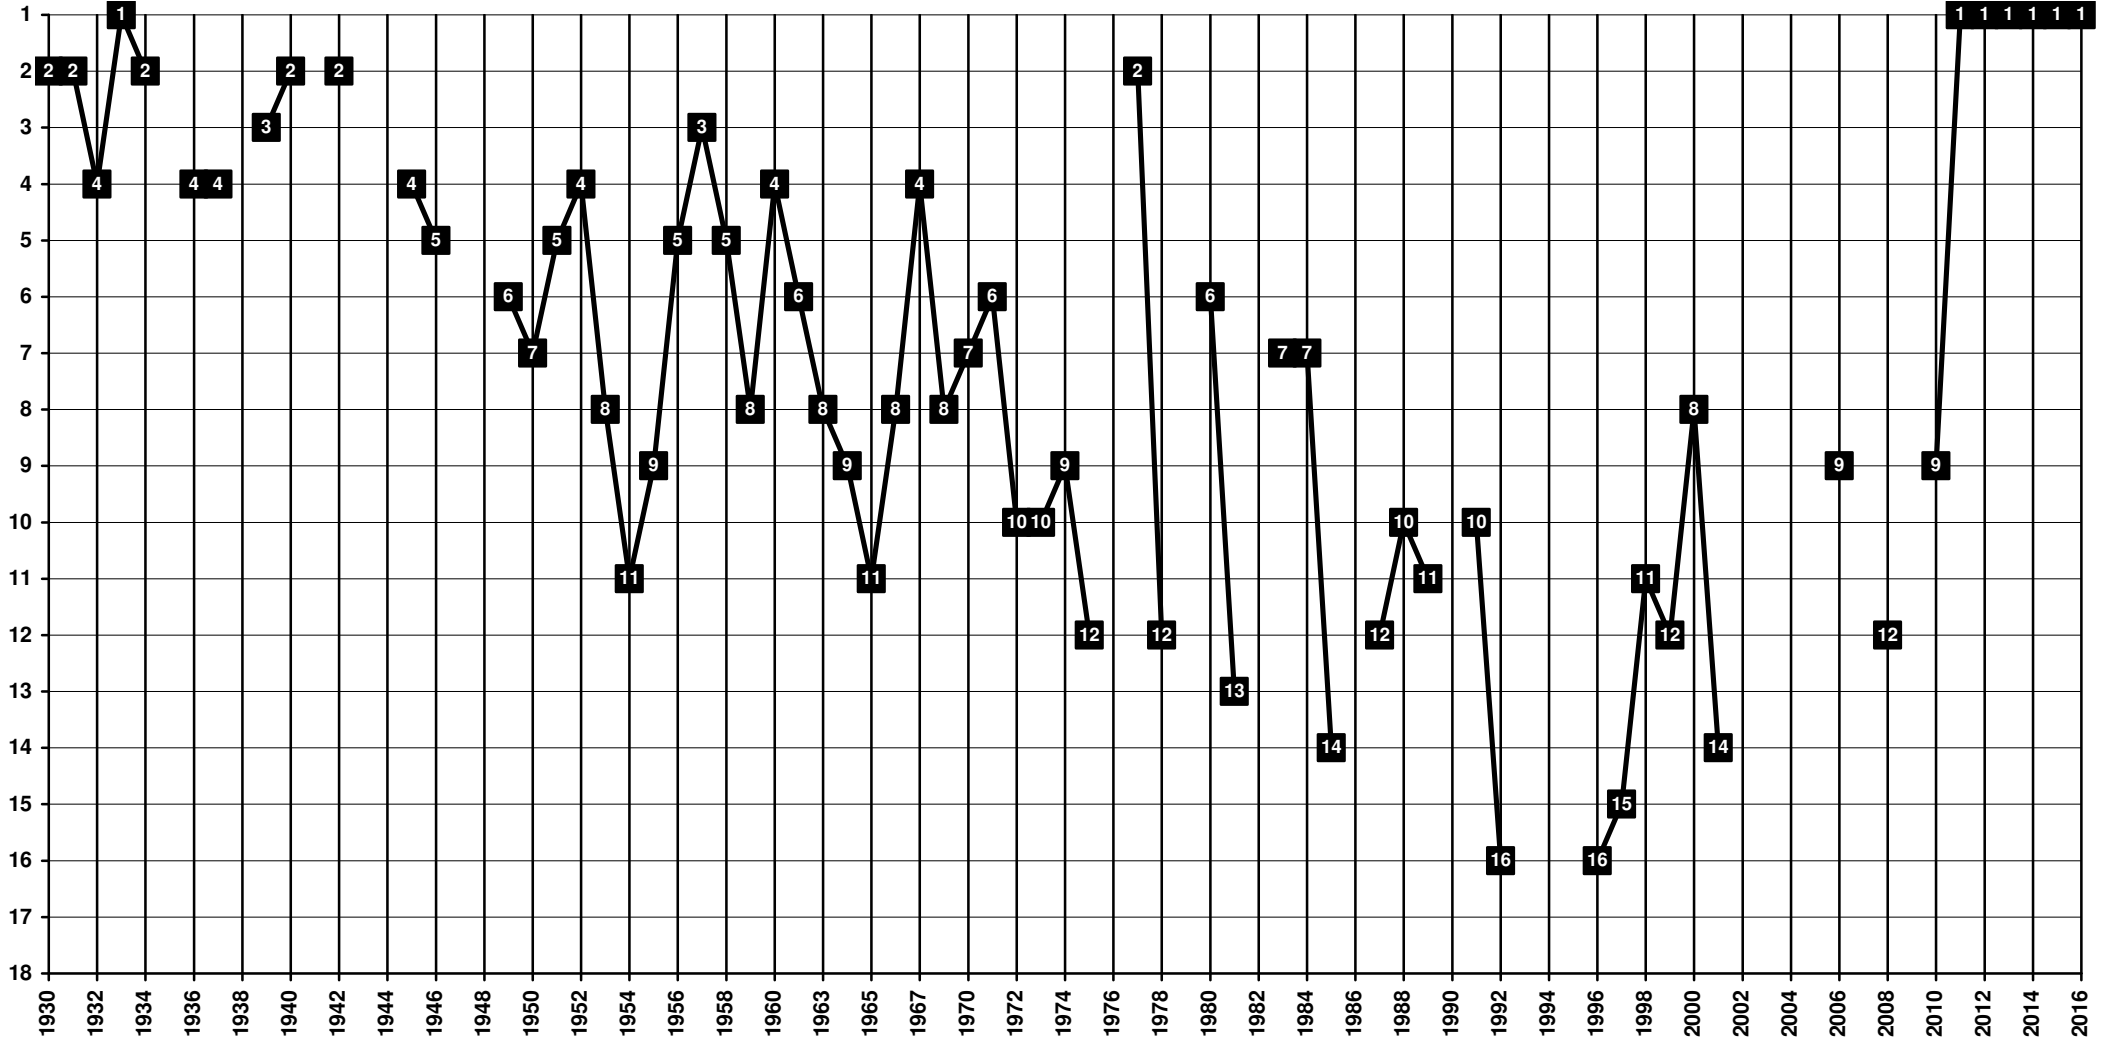

Albania - Tier 1 - Final Table Places

1909 **Vllazëria Korçë** | 1925 **Skënderbeu Korçë** | 1951 **Puna Korçë** | 1958 **Skënderbeu Korçë**