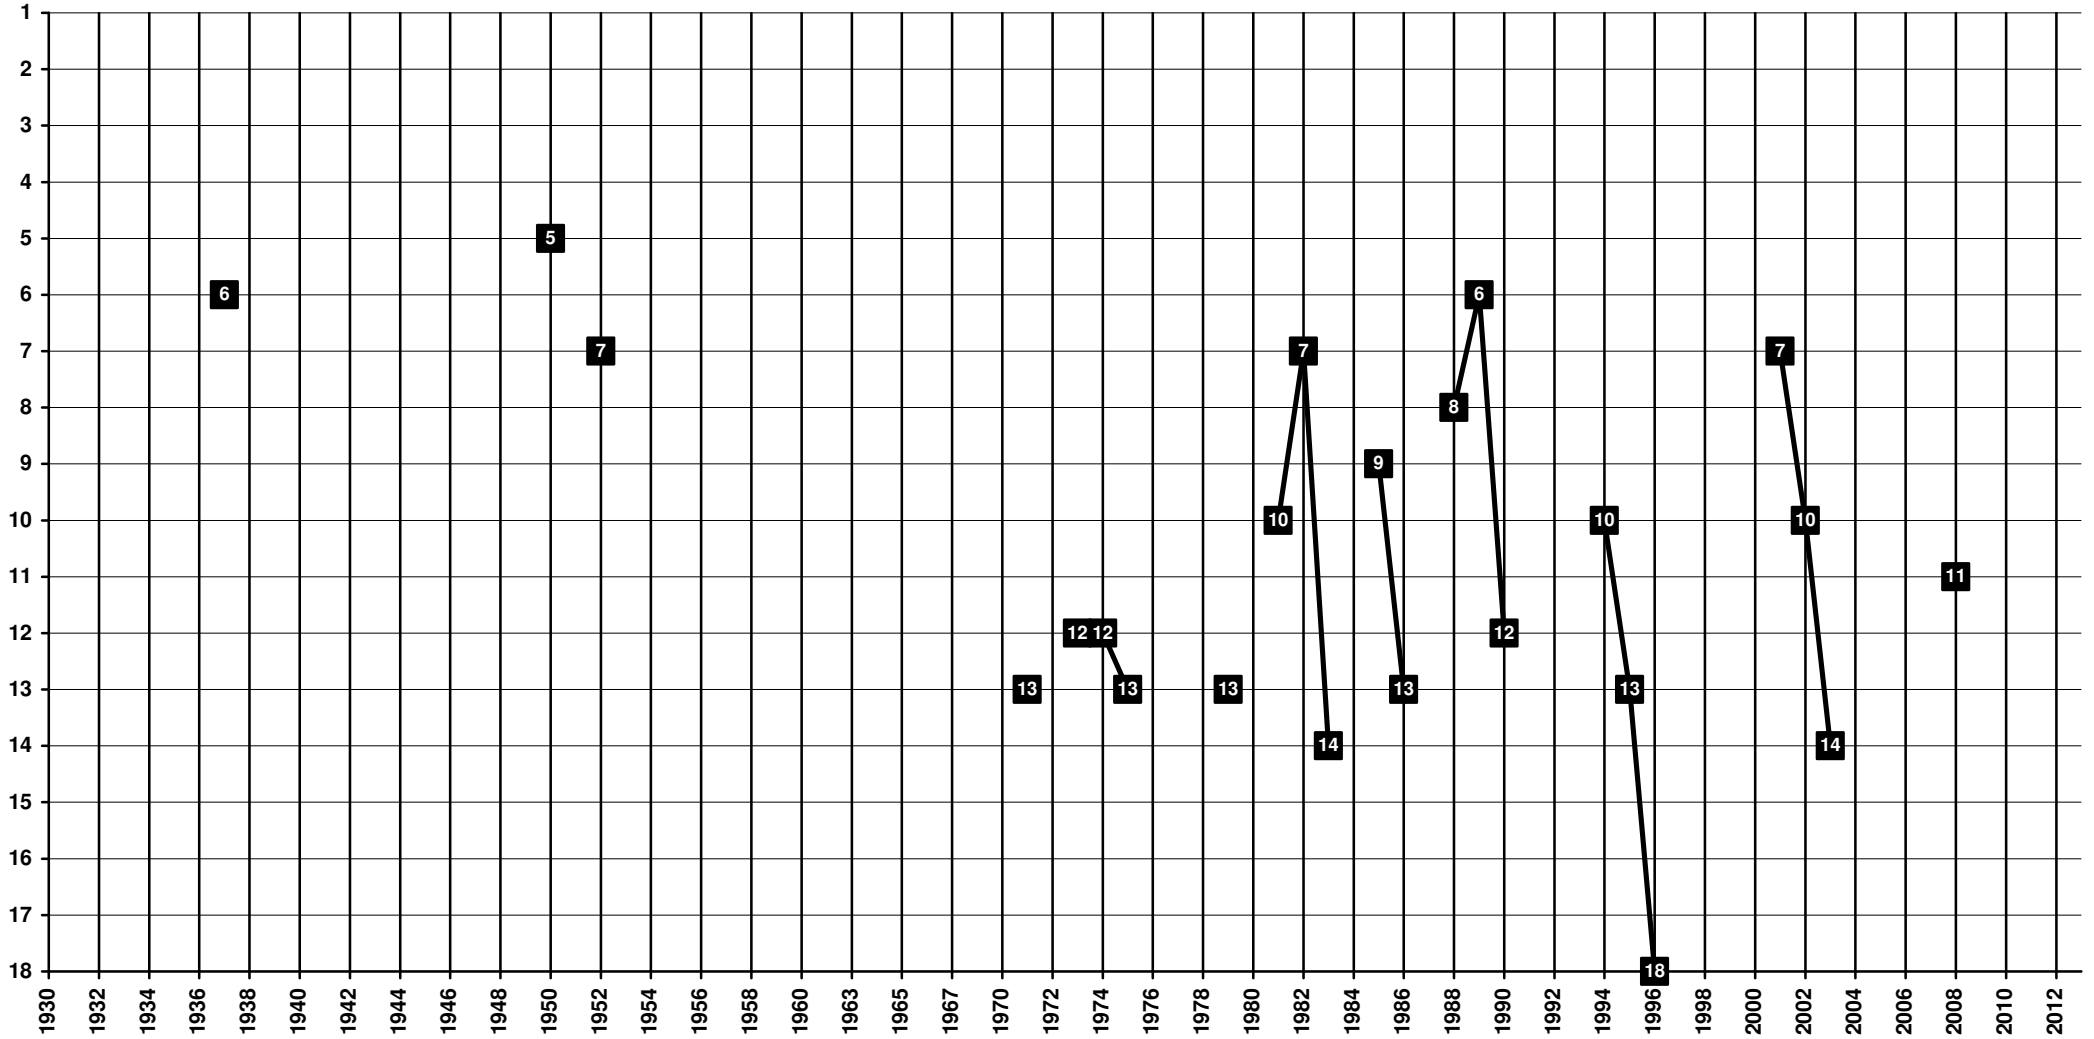

# Albania - Tier 1 - Final Table Places

1945 Naftëtari Kuçovë | 1951 Spartaku Qyteti Stalin Kuçovë | 1958 Naftëtari Kuçovë

# Albania - Tier 1 - Final Table Places

1930 **Kosova Kukësi** | 1958 **Përparimi Kukësi** | 2010 **FK Kukësi**

# Albania - Tier 1 - Final Table Places

1960 **Industriali Laç** | 1991 **KF Laçi**

# Albania - Tier 1 - Final Table Places

1930 **Bardhyli Lezhë** | 1949 **SK Lezhë** | 1951 **Puna Lezhë** | 1958 **Fitorja Lezhë** | 1970 **Besëlidhja Lezhë**