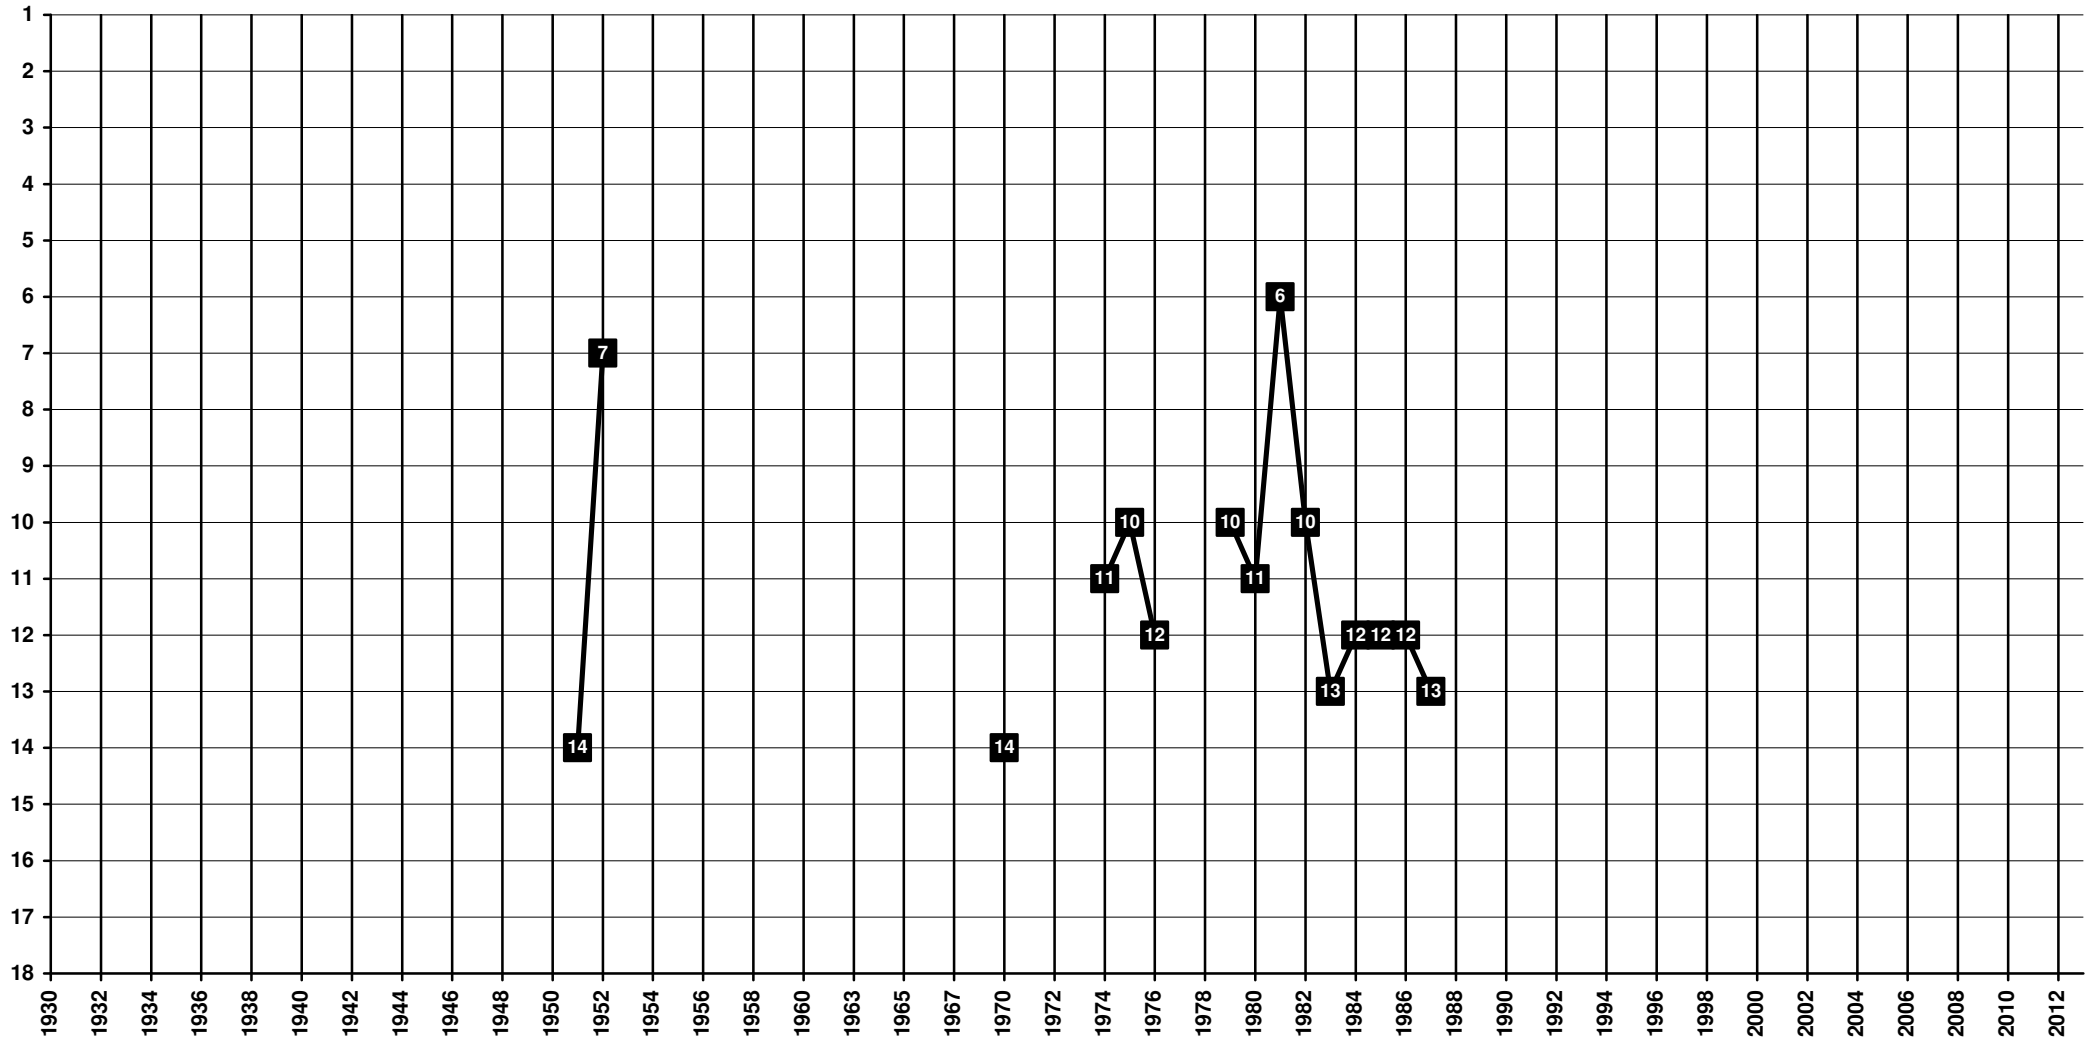

Albania - Tier 1 - Final Table Places

1945 Naftëtari Kuçovë | 1951 Spartaku Qyteti Stalin Kuçovë | 1958 Naftëtari Kuçovë