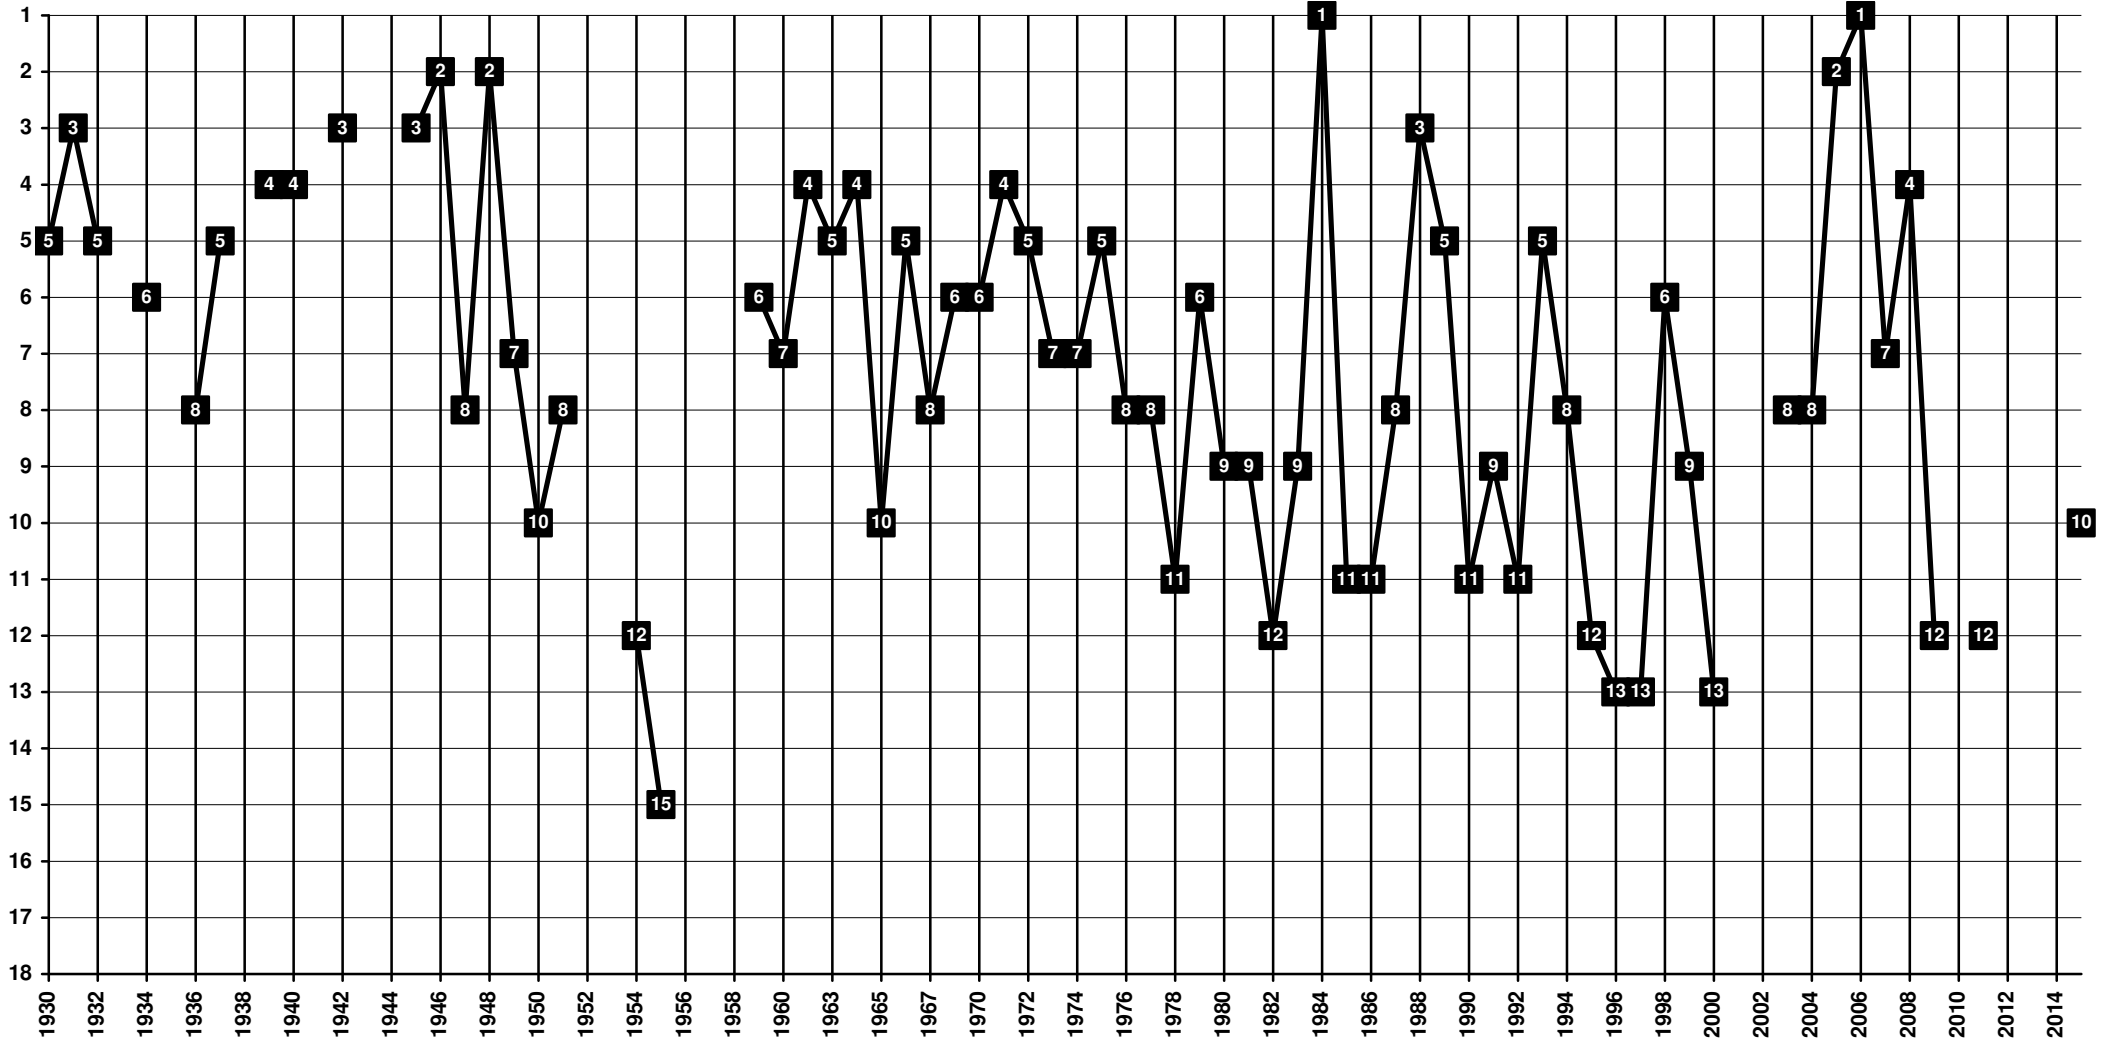

Albania - Tier 1 - Final Table Places

1913 (merge of Aferdita Elbasan and Perparimi Elbasan) **Urani Elbasan** | 1932 **Skampa Elbasan** | 1939 **Bashkimi Elbasan** | 1949 **KS Elbasani** | 1951 **Puna Elbasan** | 1958 **Labinoti Elbasan** | 1991 **KS Elbasani**