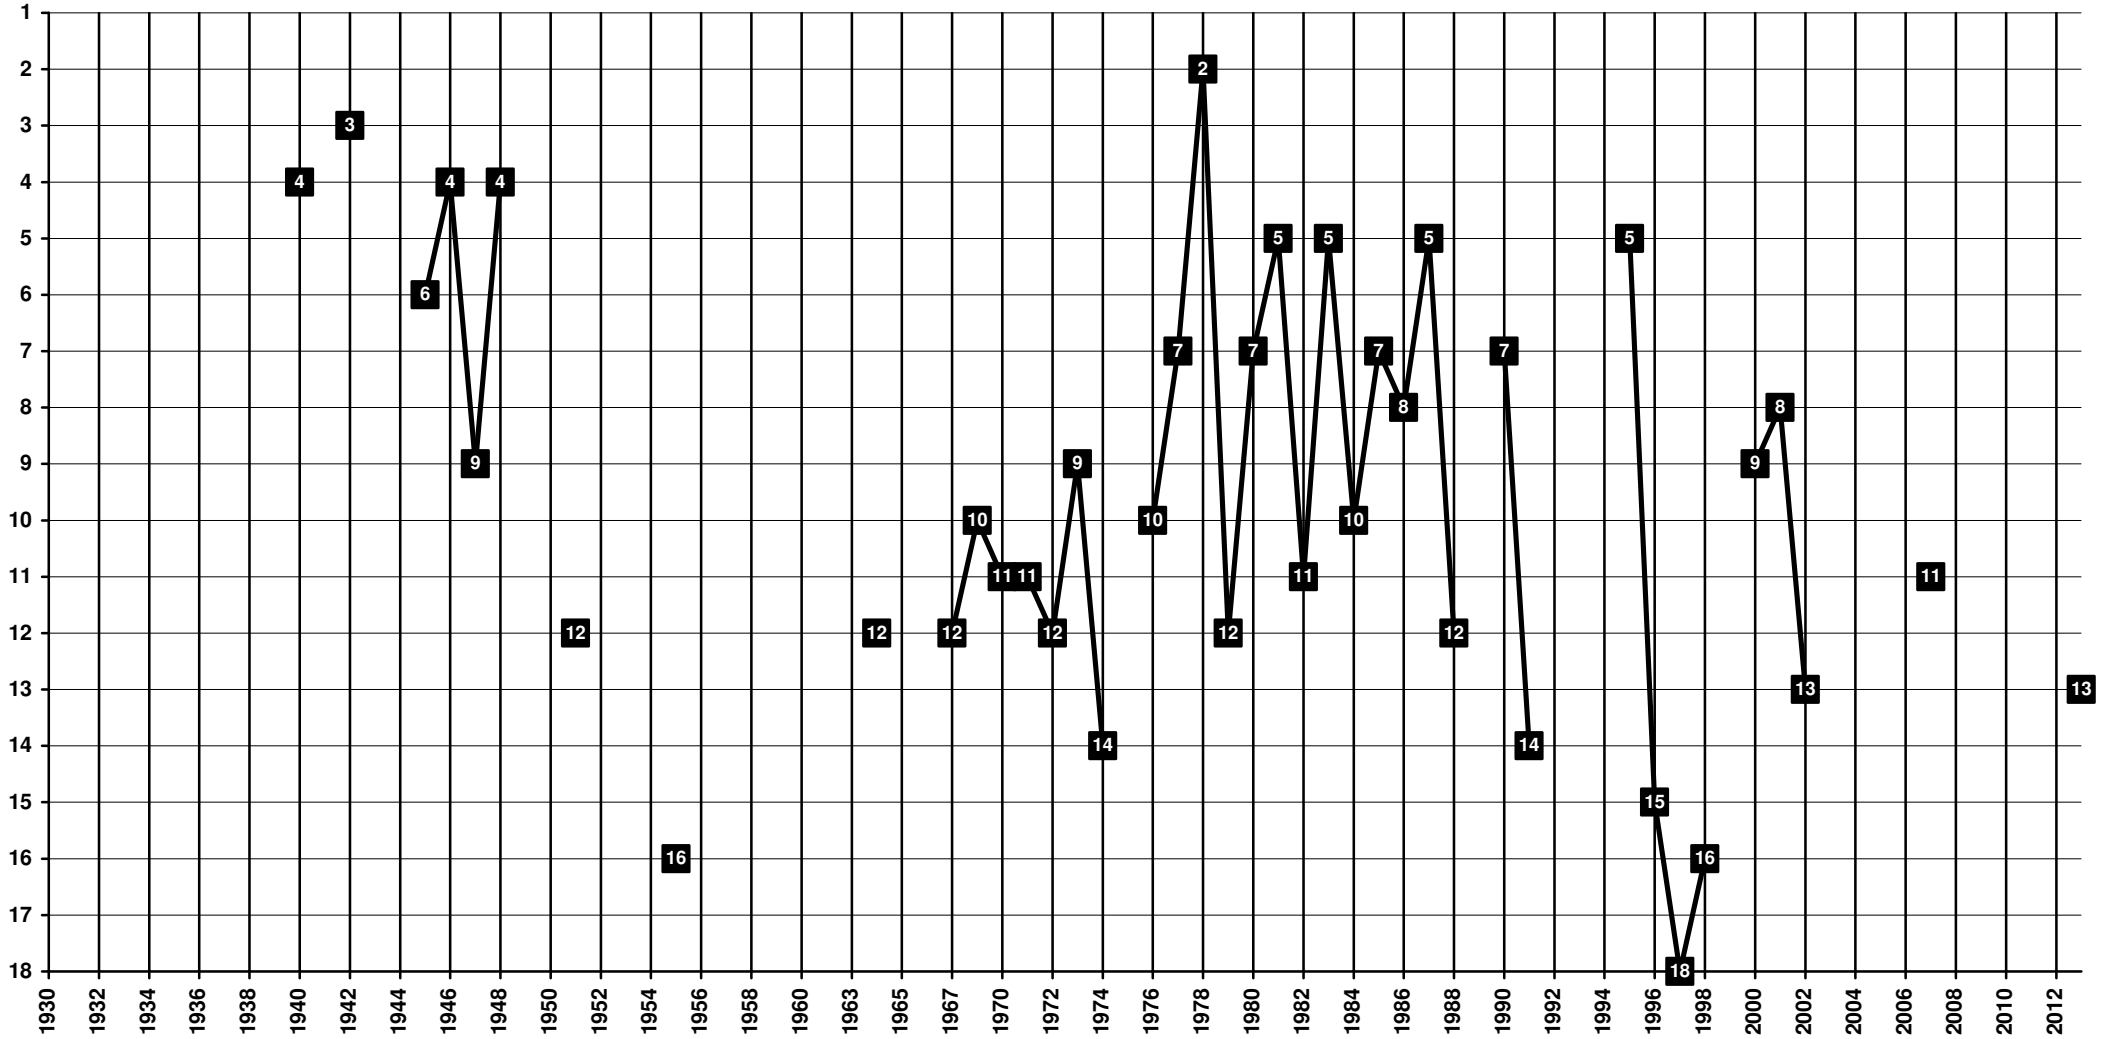

Albania - Tier 1 - Final Table Places

1930 **Shqiponja Gjirokaštër** | 1949 **Gjirokaštër** | 1951 **Puna Gjirokaštër** | 1958 **Luftëtari Gjirokaštër** | 1992 **Shqiponja Gjirokaštër** | 2002 **Luftëtari Gjirokaštër**