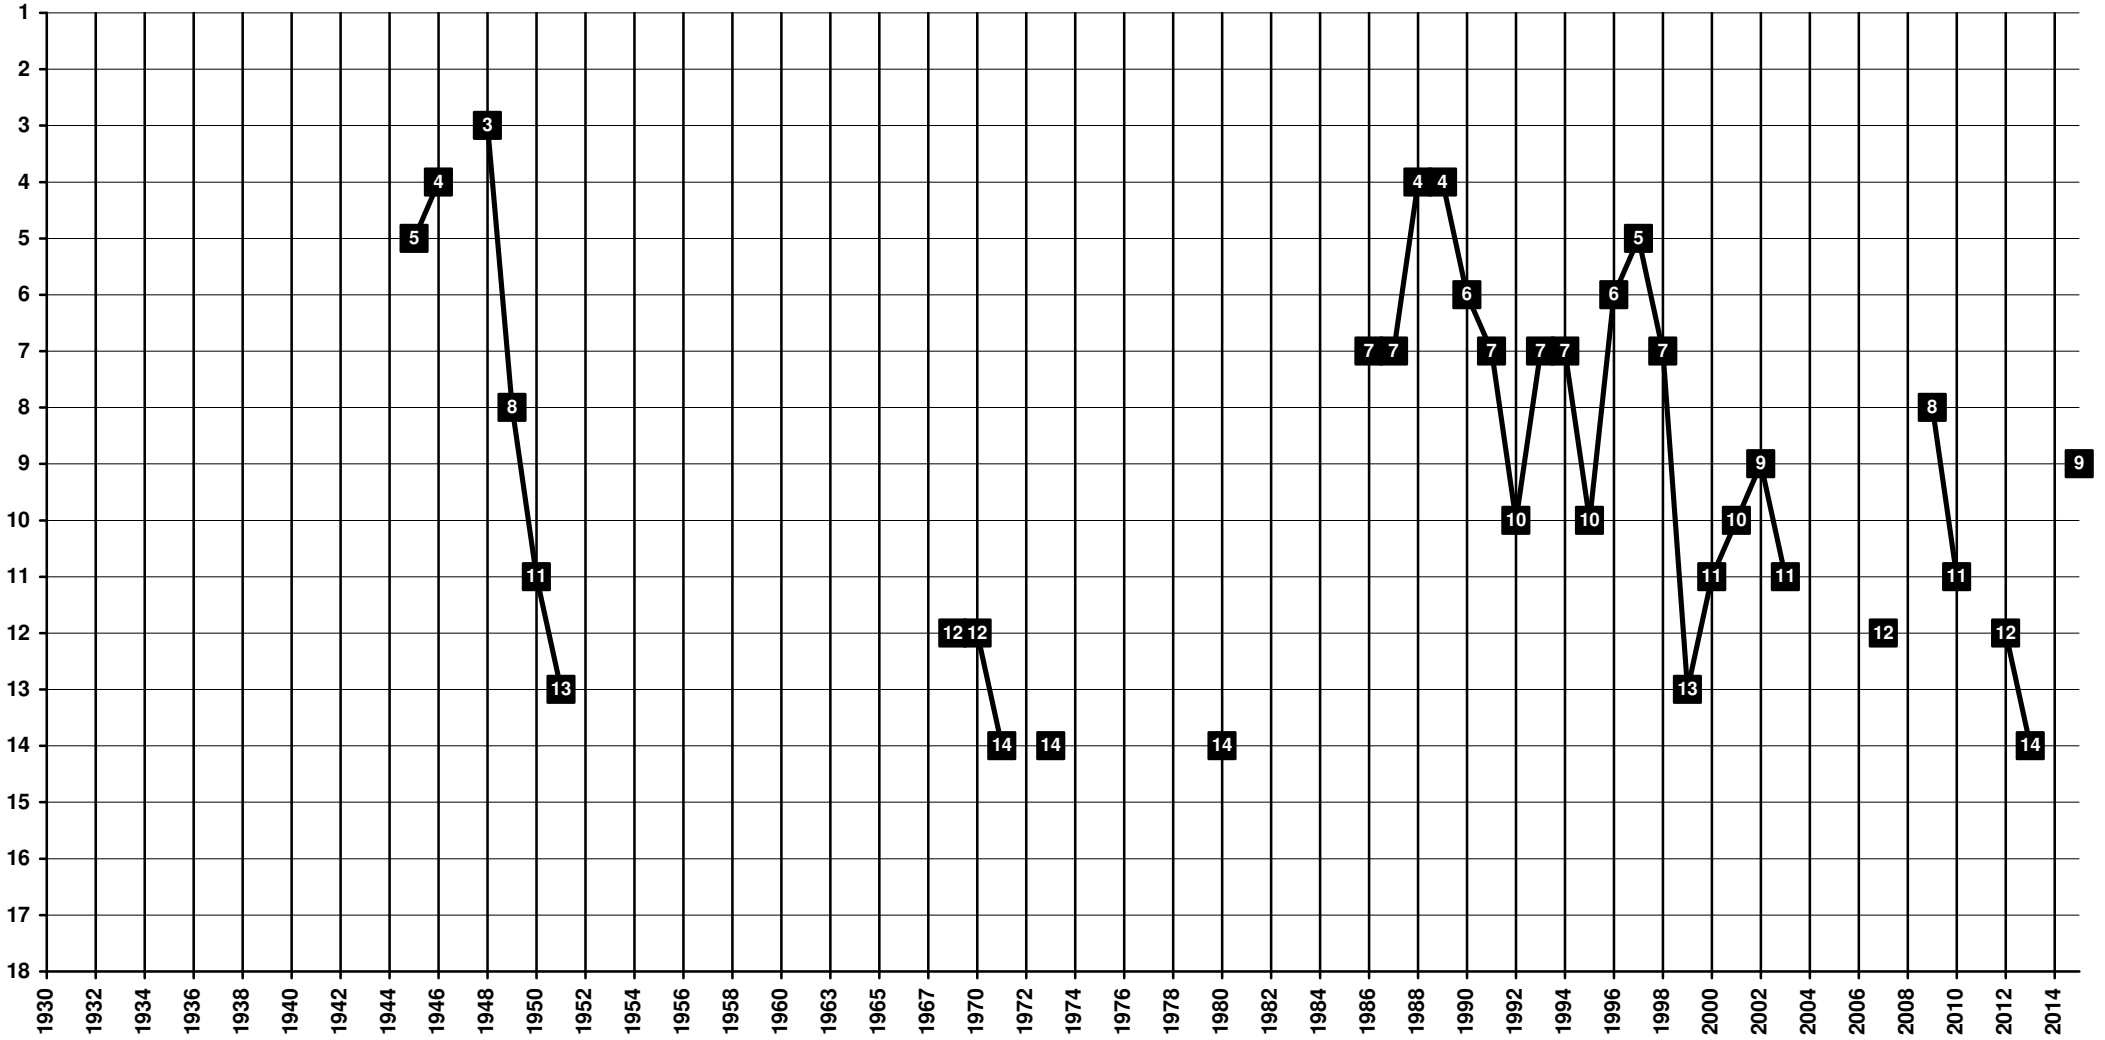

Albania - Tier 1 - Final Table Places

1925 Apolonia Fier | 1951 Puna Fier | 1958 Apolonia Fier