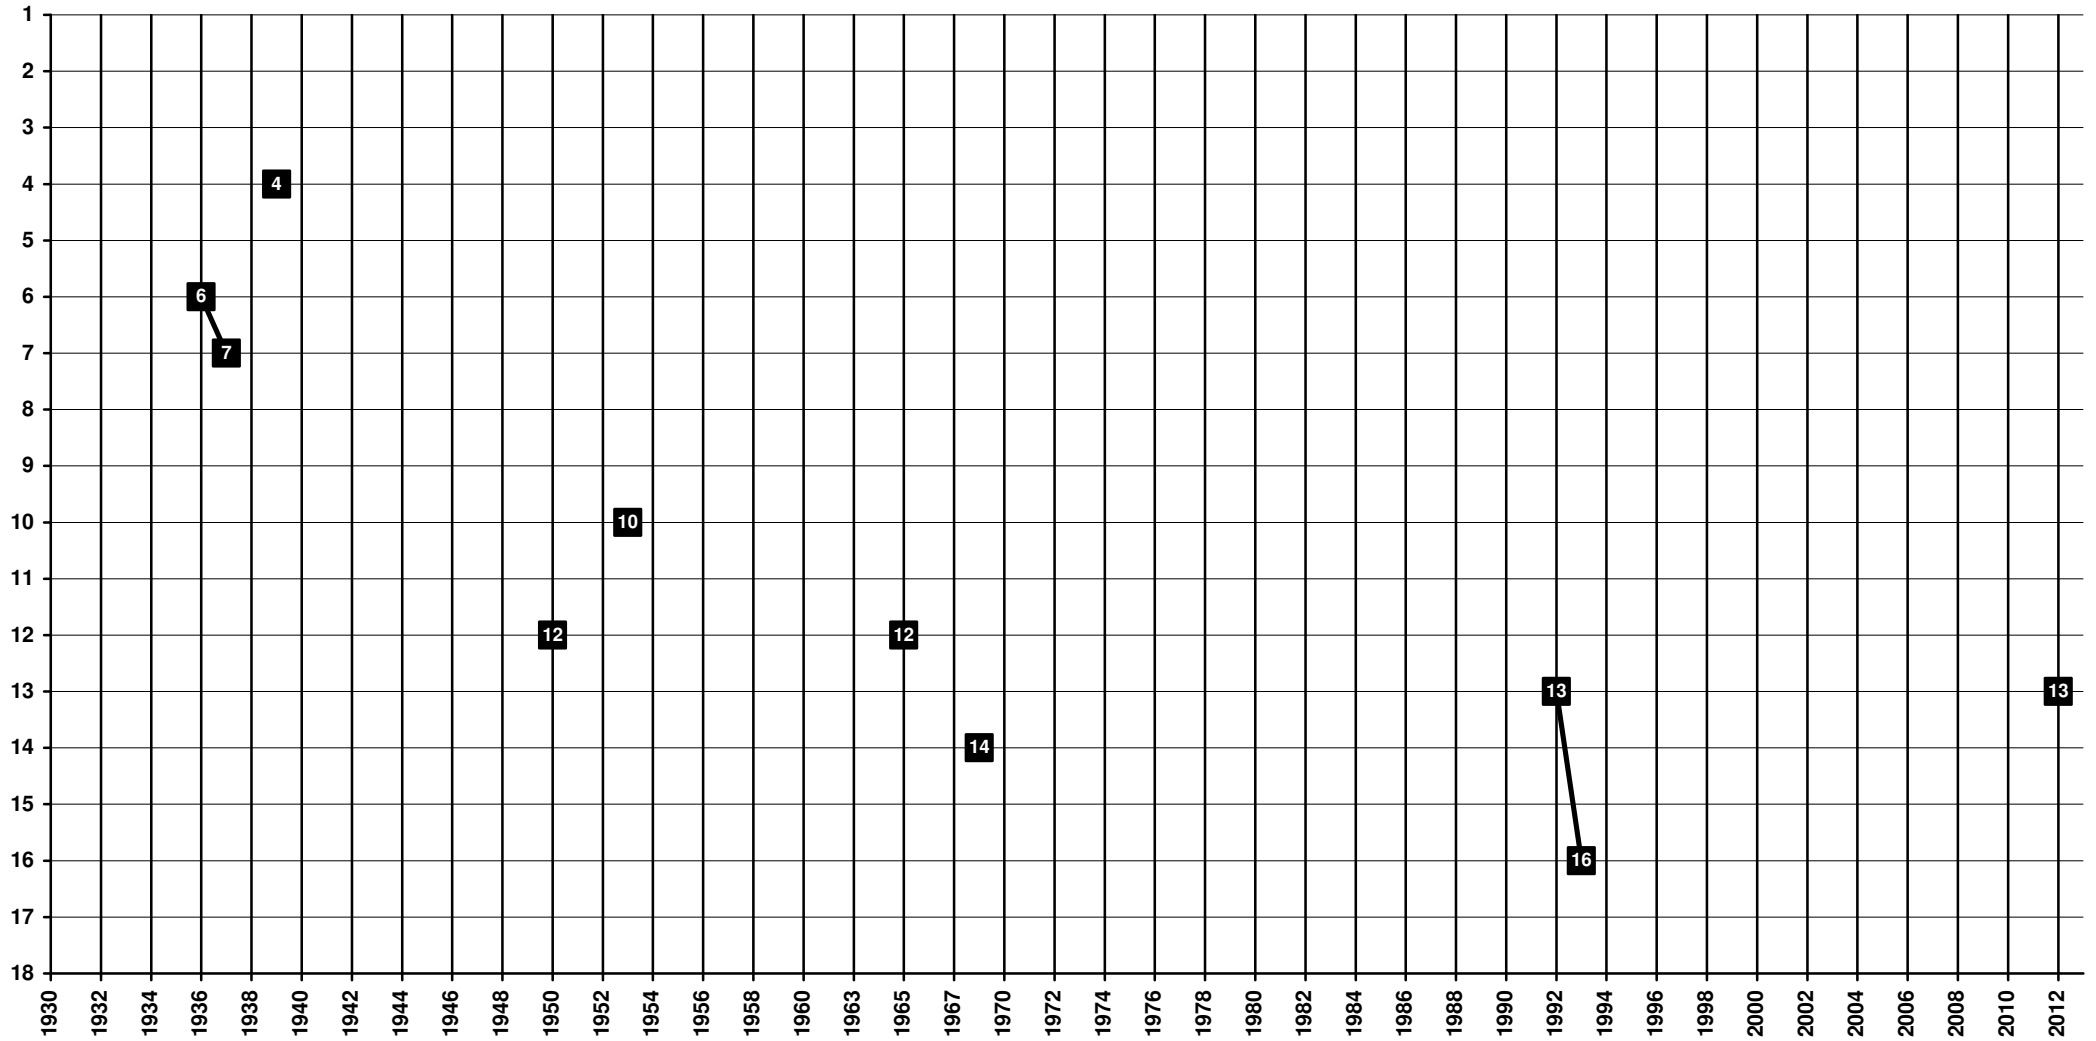

Albania - Tier 1 - Final Table Places

1932 **Dragoj Pogradec** | **Spartaku Pogradec** | **Ylli i Kuq Pogradec** | 1991 **KS Pogradeci**