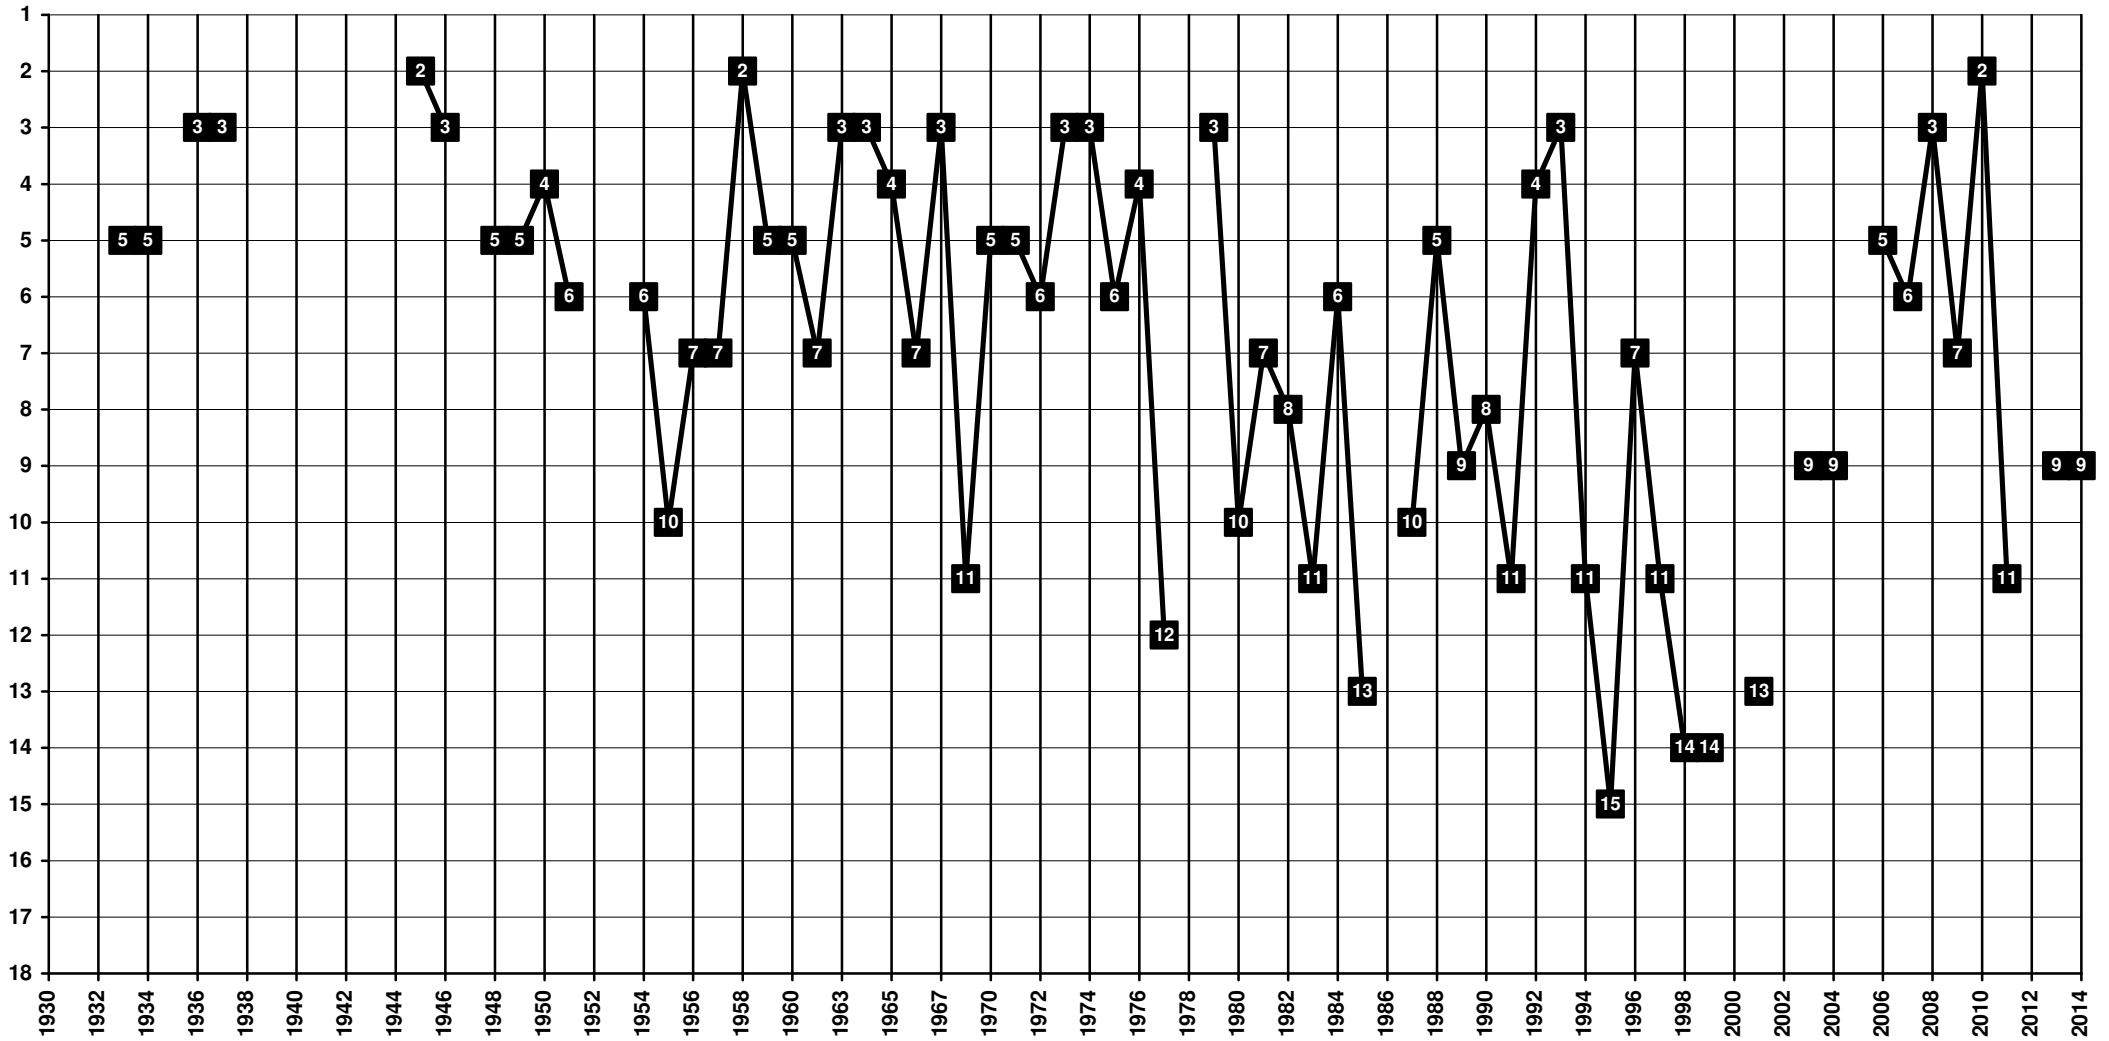

Albania - Tier 1 - Final Table Places

1925 **Shoqata Adriatiku Kavajë** | 1930 **SK Kavaja** | 1933 **Besa Kavajë** | 1951 **Puna Kavajë** | 1958 **Besa Kavajë**